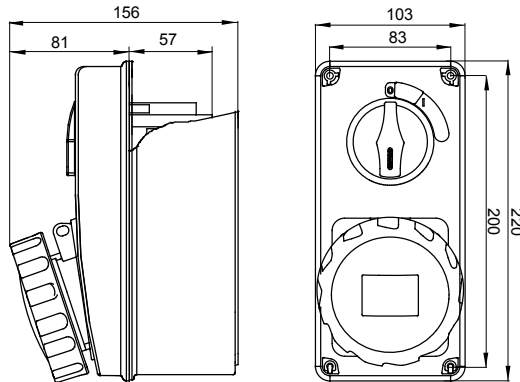

עם אינטרלוק מכני הכולל מפסק זרם המאפשר חיבור וניתוק של התקע רק, שקעים מסוג תעשייתי התואמים לתקן במצב פתוח, וסגירה של המפסק רק כשהתקע מוכנס. מגוון רחב הכולל דגמים עם מפסק סיבובי ובסיס בית נתיכים וגרסה עם שנאי בטיחות. רבגוניות רבה של היישומים הודות לאפשרות C מאפיין 6kA עם מפסק זרם זעיר AUTOMATIKA 68 Q-DIN I-Q-MC. ההרכבה בקופסאות להתקנה על קיר ובקופסאות להתקנה מתחת לטיח, וללוחות בקווי המוצרים.

סוג	לחץ תרמי עם כדור	אנכי	(תחתית) 80°C - (שקע IB) 125°C
IP	מס' של קטבים	IP67	2P+E
דרגה			
זעזוע התנגדות	תדר	IK08	50/60 Hz
טמפרטורת הפעלה	הגנה	±25 +40 °C	NO (SBF)
עם קופסה להתקנה מאחור	קוד חשמלי	ן	2222
בדיקת תיל לוחט	צבע	850°C (שקע IB) - 650°C (תחתית)	אדום
IB שקע	נקוב זרם (A)	32 A	32
זרם נקוב (In)			
אזור שעה	נקוב מתח	9	380- 415 V

DIMENSIONAL

TECHNICAL SYMBOLOGY

IP

IP67

IK

IK08

GWT

850°C (שקע IB) - 650°C (תחתית)