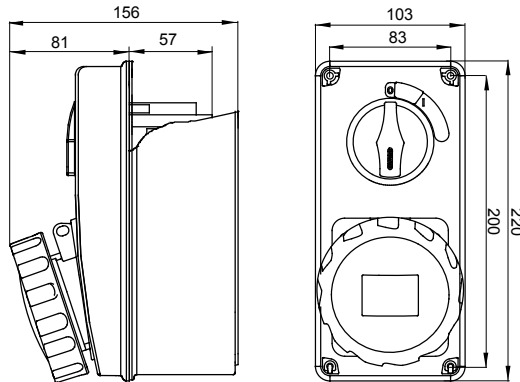

עם אינטרלוק מכני הכולל מפסק זרם המאפשר חיבור וניתוק של התקע רק, IEC 309 שקעים מסוג תעשייתי התואמים לתקן במצב פתוח, וסגירה של המפסק רק כשהתקע מוכנס. מגוון רחב הכולל דגמים עם מפסק סיבובי ובסיס בית נתיכים וגרסה עם שנאי בטיחות. רבגוניות רבה של היישומים הודות לאפשרות C מאפיין 6kA עם מפסק זרם זעיר AUTOMATIKA 68 Q-DIN I-Q-MC. ההרכבה בקופסאות להתקנה על קיר ובקופסאות להתקנה מתחת לטיח, וללוחות בקווי המוצרים.

סוג	לחץ תרמי עם כדור	(תחתית) 80°C - (שקע IB) 125°C
IP דרגה	IP67	3P+E
זעזוע התנגדות	IK08	50/60 Hz
טמפרטורת הפעלה	±25 +40 °C	NO (SBF)
עם קופסה להתקנה מאחור	כן	2222
בדיקת תיל לוחט	850°C (שקע IB) - 650°C (תחתית)	כחול
IB שקע	32 A	32
זרם נקוב (In)		
אזור שעה	9	200- 250 V

DIMENSIONAL

TECHNICAL SYMBOLOGY

IP

IP67

IK

IK08

GWT

850°C (שקע IB) - 650°C (תחתית)