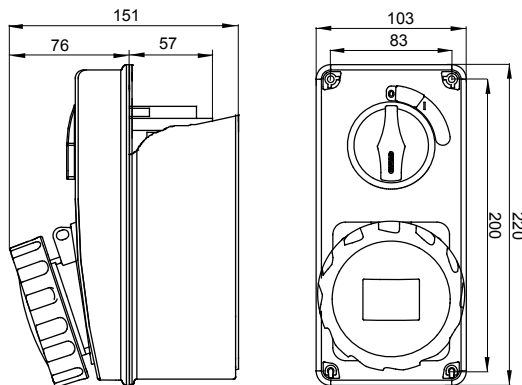

עם אינטרלוק מכני הכולל מפסק זרם המאפשר חיבור וניתוק של התקע רק, IEC 309 שקעים מסוג תעשייתי התואמים לתקן במצב פתוח, וסגירה של המפסק רק כשהתקע מוכנס. מגוון רחב הכולל דגמים עם מפסק סיבובי ובסיס בית נתיכים וגרסה עם שנאי בטיחות. רבגוניות רבה של היישומים הודות לאפשרות C מאפיין 6kA עם מפסק זרם זעיר AUTOMATIKA 68 Q-DIN I-Q-MC. ההרכבה בקופסאות להתקנה על קיר ובקופסאות להתקנה מתחת לטיח, וללוחות בקווי המוצרים.

סוג	לחץ תרמי עם כדור	(תחתית) 80°C - (שקע IB) 125°C
IP דרגה	IP67 מס' של קטבים	3P+N+E
זעזוע התנגדות	IK08 תדר	50/60 Hz
טמפרטורת הפעלה	±25 +40 °C הגנה	NO (SBF)
עם קופסה להתקנה מאחור	קוד חשמלי	2222
בדיקת תיל לוחט	צבע	אדום
IB שקע	16 A נקוב זרם (A)	16
זרם נקוב (In)	6	380- 415 V
אזכור שעה	נקוב מתח	

### DIMENSIONAL

### TECHNICAL SYMBOLOGY

IP

IP67

IK

IK08

GWT

850°C (שקע IB) - 650°C (תחתית)