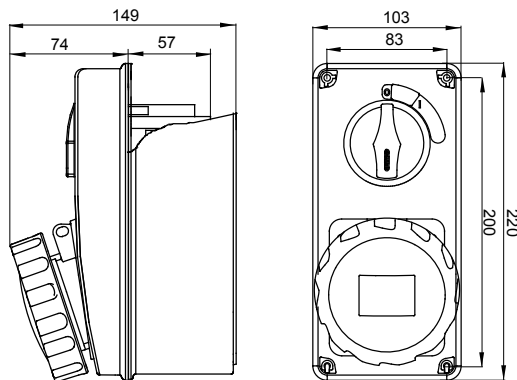

עם אינטרלוק מכני הכולל מפסק זרם המאפשר חיבור וניתוק של התקע רק, IEC 309 שקעים מסוג תעשייתי התואמים לתקן במצב פתוח, וסגירה של המפסק רק כשהתקע מוכנס. מגוון רחב הכולל דגמים עם מפסק סיבובי ובסיס בית נתיכים וגרסה עם שנאי בטיחות. רבגוניות רבה של היישומים הודות לאפשרות C מאפיין 6kA עם מפסק זרם זעיר AUTOMATIKA 68 Q-DIN I-Q-MC. ההרכבה בקופסאות להתקנה על קיר ובקופסאות להתקנה מתחת לטיח, וללוחות בקווי המוצרים.

סוג	לחץ תרמי עם כדור	(תחתית) 80°C - (שקע IB) 125°C
IP	IP67	2P+E
דרגה	מס' של קטבים	
זעזוע התנגדות	IK08	50/60 Hz
טמפרטורת הפעלה	±25 +40 °C	NO (SBF)
עם קופסה להתקנה מאחור	קוד חשמלי	2222
בדיקת תיל לוחט	צבע	כחול
IB שקע	16 A	16
זרם נקוב (In)	נקוב זרם (A)	
אזור שעה	6	200- 250 V

DIMENSIONAL

TECHNICAL SYMBOLOGY

IP

IP67

IK

IK08

GWT

850°C (שקע IB) - 650°C (תחתית)