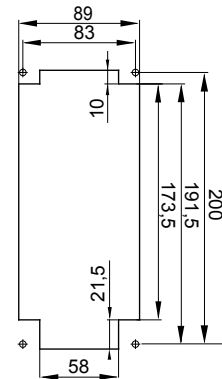

עם אינטרלוק מכני הכולל מפסק זרם המאפשר חיבור וניתוק של התקע רק, שקעים מסוג תעשייתי התואמים לתקן במצב פתוח, וסגירה של המפסק רק כשהתקע מוכנס. מגוון רחב הכולל דגמים עם מפסק סיבובי ובסיס בית נתיכים וגרסה עם שנאי בטיחות. רבגוניות רבה של היישומים הודות לאפשרות C מאפיין 6kA עם מפסק זרם זעיר AUTOMATIKA 68 Q-DIN I-Q-MC. ההרכבה בקופסאות להתקנה על קיר ובקופסאות להתקנה מתחת לטיח, וללוחות בקווי המוצרים.

סוג	לחץ תרמי עם כדור	125 °C
IP	IP67	2P+E
דרגה	מס' של קטבים	
זעזוע התנגדות	IK08	50/60 Hz
טמפרטורת הפעלה	תדר	MCB
עם קופסה להתקנה מאחור	±25 +40 °C	2222
בדיקת תיל לוח	קוד חשמלי	אדום
מפסק זרם	850 °C	32
אזכור שעה	צבע	380- 415 V
	MT 6kA עקומת C	
	נקוב זרם (A)	
	9	
	נקוב מתח	

### DIMENSIONAL

### TECHNICAL SYMBOLOGY

IP

IP67

IK

IK08

GWT

850 °C