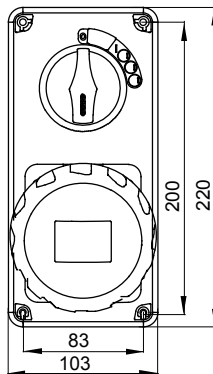

עם אינטרלוק מכני הכולל מפסק זרם המאפשר חיבור וניתוק של התקע רק, שקעים מסוג תעשייתי התואמים לתקן במצב פתוח, וסגירה של המפסק רק כשהתקע מוכנס. מגוון רחב הכולל דגמים עם מפסק סיבובי ובסיס בית נתיכים וגרסה עם שנאי בטיחות. רבגוניות רבה של היישומים הודות לאפשרות C מאפיין 6kA עם מפסק זרם זעיר AUTOMATIKA 68 Q-DIN I-Q-MC. ההרכבה בקופסאות להתקנה על קיר ובקופסאות להתקנה מתחת לטיח, וללוחות בקווי המוצרים.

סוג	לחץ תרמי עם כדור	125 °C
IP	IP67	2P+E
דרגה	מס' של קטבים	
זעזוע התנגדות	IK08	50/60 Hz
טמפרטורת הפעלה	תדר	MCB
עם קופסה להתקנה מאחור	±25 +40 °C	2222
בדיקת תיל לוח	קוד חשמלי	אדום
מפסק זרם	850 °C	32
אזכור שעה	צבע	380- 415 V
	MT 6kA עקומת C	
	נקוב זרם (A)	
	9	
	נקוב מתח	

### DIMENSIONAL

### TECHNICAL SYMBOLOGY

IP

IP67

IK

IK08

GWT

850 °C