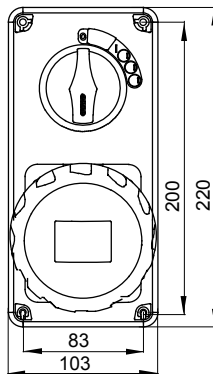

עם אינטרלוק מכני הכולל מפסק זרם המאפשר חיבור וניתוק של התקע רק, שקעים מסוג תעשייתי התואמים לתקן במצב פתוח, וסגירה של המפסק רק כשהתקע מוכנס. מגוון רחב הכולל דגמים עם מפסק סיבובי וביסי בית נתיכים וגרסה עם שנאי בטיחות. רבגוניות רבה של היישומים הודות לאפשרות C מאפיין 6kA עם מפסק זרם זעיר AUTOMATIKA 68 Q-DIN I-Q-MC. ההרכבה בקופסאות להתקנה על קיר ובקופסאות להתקנה מתחת לטיח, וללוחות בקווי המוצרים.

סוג	לחץ תרמי עם כדור	125 °C
IP	IP67	3P+E
דרגה	מס' של קטבים	
זעזוע התנגדות	IK08	50/60 Hz
טמפרטורת הפעלה	±25 +40 °C	MCB
עם קופסה להתקנה מאחור	תדר	2222
בדיקת תיל לזהט	קוד חשמלי	כחול
מפסק זרם	צבע	32
אזכור שעה	עקומת MT 6kA C	200- 250 V
	נקוב מתח	
	9	

DIMENSIONAL

TECHNICAL SYMBOLOGY

IP

IP67

IK

IK08

GWT

850 °C