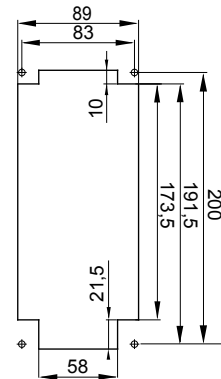

עם אינטרלוק מכני הכולל מפסק זרם המאפשר חיבור וניתוק של התקע רק, שקעים מסוג תעשייתי התואמים לתקן במצב פתוח, וסגירה של המפסק רק כשהתקע מוכנס. מגוון רחב הכולל דגמים עם מפסק סיבובי וביסי בית נתיכים וגרסה עם שנאי בטיחות. רבגוניות רבה של היישומים הודות לאפשרות C מאפיין 6kA עם מפסק זרם זעיר AUTOMATIKA 68 Q-DIN I-Q-MC. ההרכבה בקופסאות להתקנה על קיר ובקופסאות להתקנה מתחת לטיח, וללוחות בקווי המוצרים.

סוג	לחץ תרמי עם כדור	125 °C
IP	IP67	3P+E
דרגה	מס' של קטבים	
זעזוע התנגדות	IK08	50/60 Hz
טמפרטורת הפעלה	±25 +40 °C	MCB
עם קופסה להתקנה מאחור	תדר	2222
בדיקת תיל לזהט	קוד חשמלי	כחול
מפסק זרם	צבע	32
אזכור שעה	עקומת MT 6kA C	200- 250 V
	נקוב מתח	
	9	

DIMENSIONAL

TECHNICAL SYMBOLOGY

IP

IP67

IK

IK08

GWT

850 °C