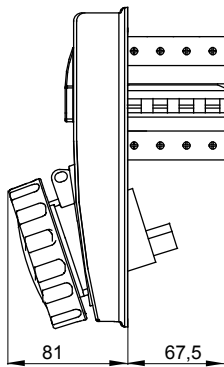

עם אינטרלוק מכני הכולל מפסק זרם המאפשר חיבור וניתוק של התקע רק, שקעים מסוג תעשייתי התואמים לתקן במצב פתוח, וסגירה של המפסק רק כשהתקע מוכנס. מגוון רחב הכולל דגמים עם מפסק סיבובי וביסי בית נתיכים וגרסה עם שנאי בטיחות. רבגוניות רבה של היישומים הודות לאפשרות C מאפיין 6kA עם מפסק זרם זעיר AUTOMATIKA 68 Q-DIN I-Q-MC. ההרכבה בקופסאות להתקנה על קיר ובקופסאות להתקנה מתחת לטיח, וללוחות בקווי המוצרים.

סוג	לחץ תרמי עם כדור	125 °C
IP	IP67	3P+E
דרגה	מס' של קטבים	
זעזוע התנגדות	IK08	50/60 Hz
טמפרטורת הפעלה	±25 +40 °C	MCB
עם קופסה להתקנה מאחור	תדר	2222
בדיקת תיל לזהט	קוד חשמלי	כחול
מפסק זרם	צבע	32
אזכור שעה	עקומת MT 6kA C	200- 250 V
	נקוב מתח	
	9	

DIMENSIONAL

TECHNICAL SYMBOLOGY

IP

IP67

IK

IK08

GWT

850 °C