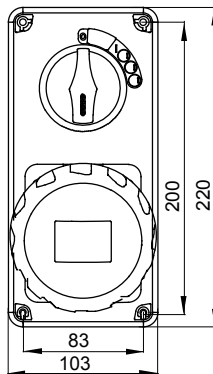

עם אינטרלוק מכני הכולל מפסק זרם המאפשר חיבור וניתוק של התקע רק, שקעים מסוג תעשייתי התואמים לתקן במצב פתוח, וסגירה של המפסק רק כשהתקע מוכנס. מגוון רחב הכולל דגמים עם מפסק סיבובי ובסיס בית נתיכים וגרסה עם שנאי בטיחות. רבגוניות רבה של היישומים הודות לאפשרות C מאפיין 6kA עם מפסק זרם זעיר AUTOMATIKA 68 Q-DIN I-Q-MC. ההרכבה בקופסאות להתקנה על קיר ובקופסאות להתקנה מתחת לטיח, וללוחות בקווי המוצרים.

סוג	לחץ תרמי עם כדור	125 °C
IP	IP67	3P+N+E
דרגה	מס' של קטבים	
זעזוע התנגדות	IK08	50/60 Hz
טמפרטורת הפעלה	תדר	MCB
עם קופסה להתקנה מאחור	±25 +40 °C	2222
בדיקת תיל לזהט	קוד חשמלי	אדום
מפסק זרם	850 °C	16
אזכור שעה	צבע	380- 415 V
	MT 6kA עקומת C	
	נקוב זרם (A)	
	6	
	נקוב מתח	

DIMENSIONAL

TECHNICAL SYMBOLOGY

IP

IP67

IK

IK08

GWT

850 °C