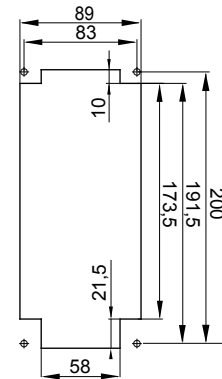

עם אינטרלוק מכני הכולל מפסק זרם המאפשר חיבור וניתוק של התקע רק, שקעים מסוג תעשייתי התואמים לתקן במצב פתוח, וסגירה של המפסק רק כשהתקע מוכנס. מגוון רחב הכולל דגמים עם מפסק סיבובי ובסיס בית נתיכים וגרסה עם שנאי בטיחות. רבגוניות רבה של היישומים הודות לאפשרות C מאפיין 6kA עם מפסק זרם זעיר AUTOMATIKA 68 Q-DIN I-Q-MC. ההרכבה בקופסאות להתקנה על קיר ובקופסאות להתקנה מתחת לטיח, וללוחות בקווי המוצרים.

סוג	לחץ תרמי עם כדור	125 °C
IP	IP67	3P+N+E
דרגה	מס' של קטבים	
זעזוע התנגדות	IK08	50/60 Hz
טמפרטורת הפעלה	תדר	MCB
עם קופסה להתקנה מאחור	±25 +40 °C	2222
בדיקת תיל לזהט	קוד חשמלי	אדום
מפסק זרם	850 °C	16
אזכור שעה	צבע	380- 415 V
	MT 6kA עקומת C	
	נקוב זרם (A)	
	6	
	נקוב מתח	

DIMENSIONAL

TECHNICAL SYMBOLOGY

IP

IP67

IK

IK08

GWT

850 °C