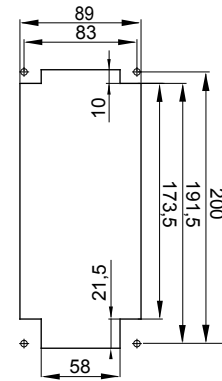

עם אינטרלוק מכני הכולל מפסק זרם המאפשר חיבור וניתוק של התקע רק, שקעים מסוג תעשייתי התואמים לתקן במצב פתוח, וסגירה של המפסק רק כשהתקע מוכנס. מגוון רחב הכולל דגמים עם מפסק סיבובי ובסיס בית נתיכים וגרסה עם שנאי בטיחות. רבגוניות רבה של היישומים הודות לאפשרות C מאפיין 6kA עם מפסק זרם זעיר AUTOMATIKA 68 Q-DIN I-Q-MC. ההרכבה בקופסאות להתקנה על קיר ובקופסאות להתקנה מתחת לטיח, וללוחות בקווי המוצרים.

סוג	לחץ תרמי עם כדור	125 °C
IP	IP67	3P+E
דרגה	מס' של קטבים	
זעזוע התנגדות	IK08	50/60 Hz
טמפרטורת הפעלה	תדר	MCB
עם קופסה להתקנה מאחור	±25 +40 °C	2222
בדיקת תיל לוחט	קוד חשמלי	אדום
מפסק זרם	850 °C	16
אזכור שעה	MT 6kA עקומת C	380- 415 V
	נקוב מתח	
	6	

DIMENSIONAL

TECHNICAL SYMBOLOGY

IP

IP67

IK

IK08

GWT

850 °C