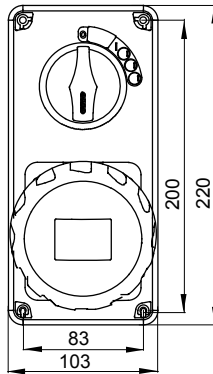

עם אינטרלוק מכני הכולל מפסק זרם המאפשר חיבור וניתוק של התקע רק, שקעים מסוג תעשייתי התואמים לתקן במצב פתוח, וסגירה של המפסק רק כשהתקע מוכנס. מגוון רחב הכולל דגמים עם מפסק סיבובי ובסיס בית נתיכים וגרסה עם שנאי בטיחות. רבגוניות רבה של היישומים הודות לאפשרות C מאפיין 6kA עם מפסק זרם זעיר AUTOMATIKA 68 Q-DIN I-Q-MC. ההרכבה בקופסאות להתקנה על קיר ובקופסאות להתקנה מתחת לטיח, וללוחות בקווי המוצרים.

סוג	לחץ תרמי עם כדור	125 °C
IP	IP67	3P+E
דרגה	מס' של קטבים	
זעזוע התנגדות	IK08	50/60 Hz
טמפרטורת הפעלה	תדר	MCB
עם קופסה להתקנה מאחור	±25 +40 °C	2222
בדיקת תיל לוחט	קוד חשמלי	אדום
מפסק זרם	850 °C	16
אזכור שעה	MT 6kA עקומת C	380- 415 V
	נקוב מתח	
	6	

DIMENSIONAL

TECHNICAL SYMBOLOGY

IP

IP67

IK

IK08

GWT

850 °C