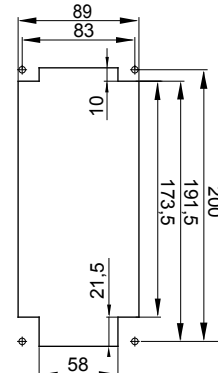

עם אינטרלוק מכני הכולל מפסק זרם המאפשר חיבור וניתוק של התקע רק, IEC 309 שקעים מסוג תעשייתי התואמים לתקן במצב פתוח, וסגירה של המפסק רק כשהתקע מוכנס. מגוון רחב הכולל דגמים עם מפסק סיבובי ובסיס בית נתיכים וגרסה עם שנאי בטיחות. רבגוניות רבה של היישומים הודות לאפשרות C מאפיין 6kA עם מפסק זרם זעיר AUTOMATIKA 68 Q-DIN I-Q-MC. ההרכבה בקופסאות להתקנה על קיר ובקופסאות להתקנה מתחת לטיח, וללוחות בקווי המוצרים.

סוג	לחץ תרמי עם כדור אנכי	125 °C
IP	IP67	2P+E
דרגה	מס' של קטבים	
זעזוע התנגדות	IK08	50/60 Hz
טמפרטורת הפעלה	±25 +40 °C	MCB
עם קופסה להתקנה מאחור	תדר	2222
בדיקת תיל לוח	קוד חשמלי	כחול
מפסק זרם	850 °C	16
אזכור שעה	MT 6kA עקומת C	200- 250 V
	צבע	
	נקוב זרם (A)	
	נקוב מתח	

DIMENSIONAL

TECHNICAL SYMBOLOGY

IP

IP67

IK

IK08

GWT

850 °C