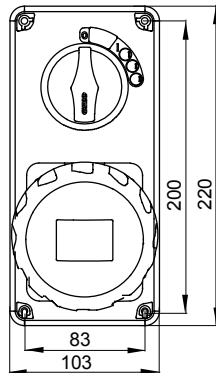

עם אינטרלוק מכני הכולל מפסק זרם המאפשר חיבור וניתוק של התקע רק, IEC 309 שקעים מסוג תעשייתי התואמים לתקן במצב פתוח, וסגירה של המפסק רק כשהתקע מוכנס. מגוון רחב הכולל דגמים עם מפסק סיבובי ובסיס בית נתיכים וגרסה עם שנאי בטיחות. רבגוניות רבה של היישומים הודות לאפשרות C מאפיין 6kA עם מפסק זרם זעיר AUTOMATIKA 68 Q-DIN I-Q-MC. ההרכבה בקופסאות להתקנה על קיר ובקופסאות להתקנה מתחת לטיח, וללוחות בקווי המוצרים.

סוג	לחץ תרמי עם כדור אנכי	125 °C
IP	IP67	2P+E
דרגה	מס' של קטבים	
זעזוע התנגדות	IK08	50/60 Hz
טמפרטורת הפעלה	±25 +40 °C	MCB
עם קופסה להתקנה מאחור	תדר	2222
בדיקת תיל לוח	קוד חשמלי	כחול
מפסק זרם	850 °C	16
אזכור שעה	MT 6kA עקומת C	200- 250 V
	צבע	
	נקוב זרם (A)	
	נקוב מתח	

DIMENSIONAL

TECHNICAL SYMBOLOGY

IP

IP67

IK

IK08

GWT

850 °C