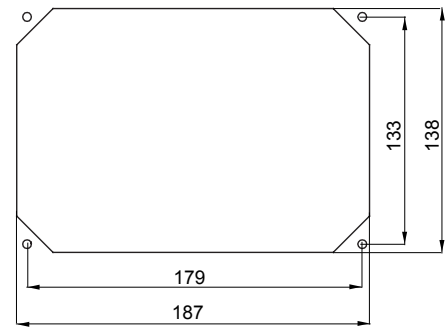

סוג	אופקי	הפסקת זרם נתיך יכולת	> 50 kA
לחץ תרמי עם כדור	125 °C	IP דרגה	IP44
מס' של קטבים	3P+N+E	זעזוע התנגדות	IK08
תדר	50/60 Hz	טמפרטורת הפעלה	±25 +40 °C
הגנה	(CBF)בסיס בית נתיכים	עם קופסה להתקנה מאחור	מ'
קוד חשמלי	2220	בדיקת תיל לוהט	850°C (650° - (חלקים פסיביים) - (חלקים אקטיביים))
צבע	כחול	נקוב זרם (A)	32
אזכור שעה	9	נקוב מתח	200-250 V
נתיכים מחזיק	E18		

DIMENSIONAL

TECHNICAL SYMBOLOGY

IP
IP44

IK
IK08

GWT
850°C חלקים C
(650° - (אקטיביים) - (חלקים פסיביים))

STANDARDS/APPROVALS