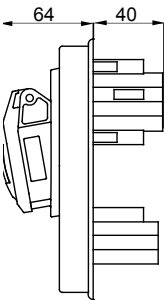

עם אינטרלוק מכני הכולל מפסק זרם המאפשר חיבור וניתוק של התקע רק, IEC 309 שקעים מסוג תעשייתי התואמים לתקן במצב פתוח, וסגירה של המפסק רק כשהתקע מוכנס. מגוון רחב הכולל דגמים עם מפסק סיבובי ובסיס בית נתיכים, אגרסה עם שנאי בטיחות. רבגוניות רבה של היישומים הודות לאפשרות, C מאפיין 6kA עם מפסק זרם זעיר AUTOMATIKA 68 Q-DIN I-Q-MC. ההרכבה בקופסאות להתקנה על קיר ובקופסאות להתקנה מתחת לטיח, וללוחות בקווי המוצרים.

סוג	אופקי	הפסקת זרם נתיך יכולת	> 50 kA
לחץ תרמי עם כדור	125 °C	IP דרגה	IP44
מס' של קטבים	3P+N+E	זעזוע התנגדות	IK08
תדר	50/60 Hz	טמפרטורת הפעלה	±25 +40 °C
הגנה	(CBF)בסיס בית נתיכים	עם קופסה להתקנה מאחור	מ'
קוד חשמלי	2220	בדיקת תיל לוהט	850°C (650° - (חלקים פסיביים) - (חלקים אקטיביים))
צבע	כחול	נקוב זרם (A)	32
אזכור שעה	9	נקוב מתח	200-250 V
נתיכים מחזיק	E18		

DIMENSIONAL

TECHNICAL SYMBOLOGY

IP
IP44

IK
IK08

GWT
850°C חלקים C
(650° - (אקטיביים) - (חלקים פסיביים))

STANDARDS/APPROVALS