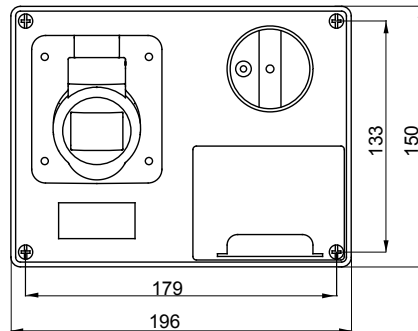

עם אינטרלוק מכני הכולל מפסק זרם המאפשר חיבור וניתוק של התקע רק, IEC 309 שקעים מסוג תעשייתי התואמים לתקן במצב פתוח, וסגירה של המפסק רק כשהתקע מוכנס. מגוון רחב הכולל דגמים עם מפסק סיבובי ובסיס בית נתיכים, אגרסה עם שנאי בטיחות. רבגוניות רבה של היישומים הודות לאפשרות, C מאפיין 6kA עם מפסק זרם זעיר AUTOMATIKA 68 Q-DIN I-Q-MC. ההרכבה בקופסאות להתקנה על קיר ובקופסאות להתקנה מתחת לטיח, וללוחות בקווי המוצרים.

סוג	אופקי	הפסקת זרם נתיך יכולת	> 50 kA
לחץ תרמי עם כדור	125 °C	IP דרגה	IP44
מס' של קטבים	3P+N+E	זעזוע התנגדות	IK08
תדר	50/60 Hz	טמפרטורת הפעלה	±25 +40 °C
הגנה	(CBF)בסיס בית נתיכים	עם קופסה להתקנה מאחור	מ'
קוד חשמלי	2220	בדיקת תיל לוהט	850°C (650° - (חלקים פסיביים) - (חלקים אקטיביים))
צבע	כחול	נקוב זרם (A)	32
אזכור שעה	9	נקוב מתח	200-250 V
נתיכים מחזיק	E18		

DIMENSIONAL

TECHNICAL SYMBOLOGY

IP
IP44

IK
IK08

GWT
850°C חלקים C
(650° - (אקטיביים) - (חלקים פסיביים))

STANDARDS/APPROVALS