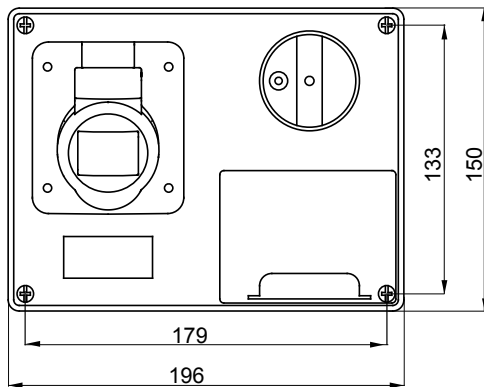

עם אינטרלוק מכני הכולל מפסק זרם המאפשר חיבור וניתוק של התקע רק, IEC 309 שקעים מסוג תעשייתי התואמים לתקן במצב פתוח, וסגירה של המפסק רק כשהתקע מוכנס. מגוון רחב הכולל דגמים עם מפסק סיבובי ובסיס בית נתיכים, אגרסה עם שנאי בטיחות. רבגוניות רבה של היישומים הודות לאפשרות C, מאפיין 6kA עם מפסק זרם זעיר AUTOMATIKA 68 Q-DIN I-Q-MC. ההרכבה בקופסאות להתקנה על קיר ובקופסאות להתקנה מתחת לטיח, וללוחות בקווי המוצרים.

סוג	אופקי	הפסקת זרם נתיך יכולת	> 50 kA
לחץ תרמי עם כדור	125 °C	IP דרגה	IP44
מס' של קטבים	3P+N+E	זעזוע התנגדות	IK08
תדר	50/60 Hz	טמפרטורת הפעלה	±25 +40 °C
הגנה	בסיס בית נתיכים (CBF)	עם קופסה להתקנה מאחור	om
קוד חשמלי	2220	בדיקת תיל לוהט	850°C (650° - חלקים אקטיביים) - (חלקים פסיביים)
צבע	שחור	נקוב זרם (A)	16
אזכור שעה	7	נקוב מתח	480-500 V
נתיכים מחזיק	gG		

### DIMENSIONAL

### TECHNICAL SYMBOLOGY

**IP**  
IP44

**IK**  
IK08

**GWT**  
850°C חלקים C  
(650° - אקטיביים) - (חלקים פסיביים)