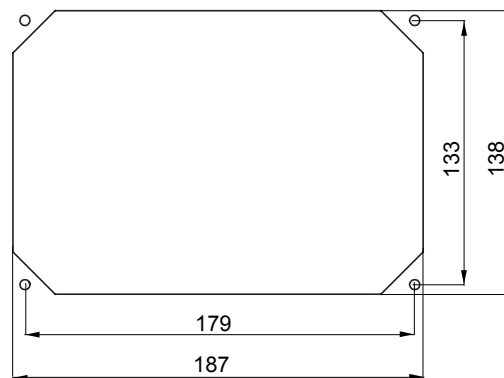

### DIMENSIONAL

### TECHNICAL SYMBOLOGY

**IP**  
IP44

**IK**  
IK08

**GWT**  
850°C חלקים C  
(650° - אקטיביים) - (חלקים פסיביים)