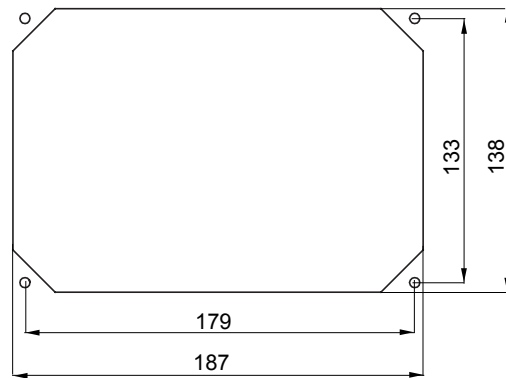

DIMENSIONAL

TECHNICAL SYMBOLOGY

125 °C

IP

IP44

IK

IK08

GWT