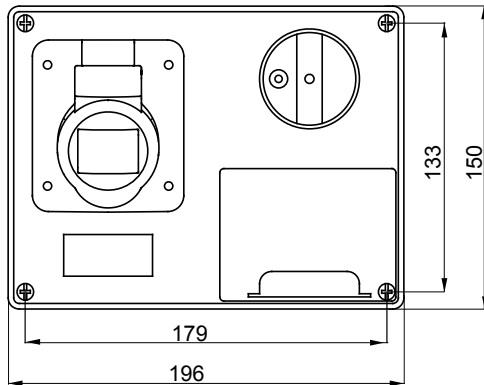

עם אינטרלוק מכני הכולל מפסק זרם המאפשר חיבור וניתוק של התקע רק, IEC 309 שקעים מסוג תעשייתי התואמים לתקן במצב פתוח, וסגירה של המפסק רק כשהתקע מוכנס. מגוון רחב הכולל דגמים עם מפסק סיבובי ובסיס בית נתיכים, אגרסה עם שנאי בטיחות. רבגוניות רבה של היישומים הודות לאפשרות, C מאפיין 6kA עם מפסק זרם זעיר AUTOMATIKA 88 Q-DIN I-Q-MC. ההרכבה בקופסאות להתקנה על קיר ובקופסאות להתקנה מתחת לטיח, וללוחות בקווי המוצרים.

סוג	אופקי	הפסקת זרם נתיך יכולת	> 50 kA
לחץ תרמי עם כדור	125 °C	IP דרגה	IP44
מס' של קטבים	3P+N+E	זעזוע התנגדות	IK08
תדר	50/60 Hz	טמפרטורת הפעלה	±25 +40 °C
הגנה	בסיס בית נתיכים (CBF)	עם קופסה להתקנה מאחור	מ'
קוד חשמלי	2220	בדיקת תיל לוהט	850°C (650° - חלקים אקטיביים) - (חלקים פסיביים)
צבע	אדום	נקוב זרם (A)	16
אזכור שעה	6	נקוב מתח	380-415 V
נתיכים מחזיק	E14		

DIMENSIONAL

TECHNICAL SYMBOLOGY

125 °C

IP

IP44

IK

IK08

GWT