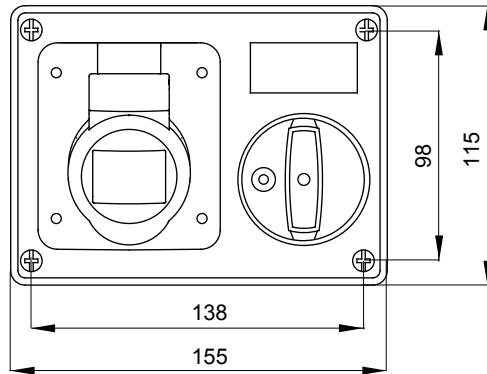

עם אינטרלוק מכני הכולל מפסק זרם המאפשר חיבור וניתוק של התקע רק, IEC 309 שקעים מסוג תעשייתי התואמים לתקן במצב פתוח, וסגירה של המפסק רק כשהתקע מוכנס. מגוון רחב הכולל דגמים עם מפסק סיבובי ובסיס בית נתיכים וגרסה עם שנאי בטיחות. רבגוניות רבה של היישומים הודות לאפשרות C מאפיין 6kA עם מפסק זרם זעיר AUTOMATIKA 68 Q-DIN I-Q-MC. ההרכבה בקופסאות להתקנה על קיר ובקופסאות להתקנה מתחת לטיח, וללוחות בקווי המוצרים.

סוג	לחץ תרמי עם כדור	125 °C
IP	אופקי	3P+N+E
דרגה	מס' של קטבים	
זעזוע התנגדות	IK08	תדר
טמפרטורת הפעלה	±25 +40 °C	הגנה
עם קופסה להתקנה מאחור	מ'	קוד חשמלי
בדיקת תיל לוחט	850°C (650° - חלקים אקטיביים)	צבע
נקוב זרם (A)	32	אזכור שעה
נקוב מתח	480-500 V	

### DIMENSIONAL

### TECHNICAL SYMBOLOGY

**IP**

IP44

**IK**

IK08

**GWT**

850°C חלקים C  
(650° - אקטיביים)  
(חלקים פסיביים)