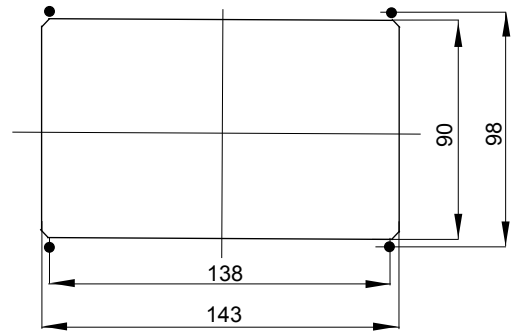

סוג	לחץ תרמי עם כדור	125 °C
IP	אופקי	3P+N+E
דרגה	מס' של קטבים	
זעזוע התנגדות	IK08	תדר
טמפרטורת הפעלה	±25 +40 °C	הגנה
עם קופסה להתקנה מאחור	מ'	קוד חשמלי
בדיקת תיל לוחט	850°C (650° - חלקים אקטיביים)	צבע
נקוב זרם (A)	32	אזכור שעה
נקוב מתח	480-500 V	

### DIMENSIONAL

### TECHNICAL SYMBOLOGY

**IP**

IP44

**IK**

IK08

**GWT**

850°C חלקים C  
(650° - אקטיביים)  
(חלקים פסיביים)