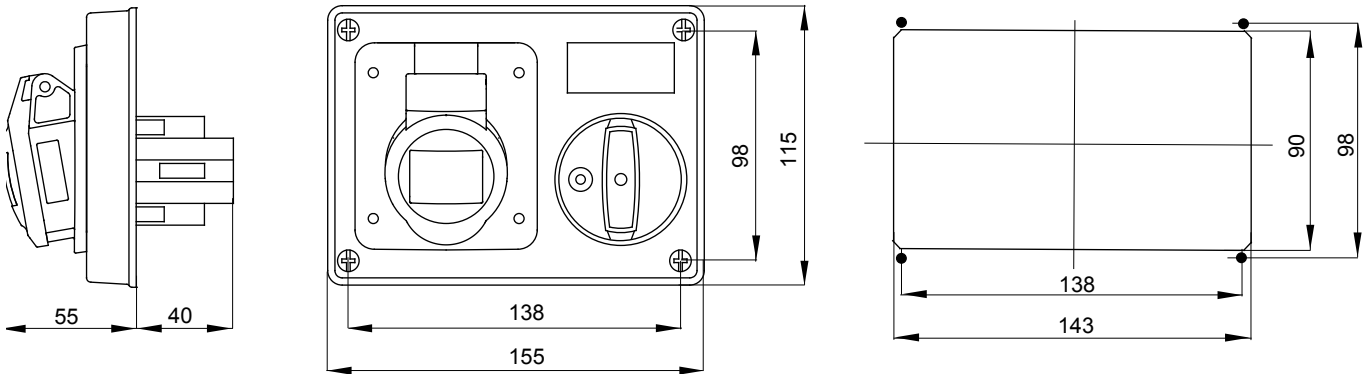

עם אינטרלוק מכני הכולל מפסק זרם המאפשר חיבור וניתוק של התקע רק, IEC 309 שקעים מסוג תעשייתי התואמים לתקן במצב פתוח, וסגירה של המפסק רק כשהתקע מוכנס. מגוון רחב הכולל דגמים עם מפסק סיבובי ובסיס בית נתיכים וגרסה עם שנאי בטיחות. רבגוניות רבה של היישומים הודות לאפשרות C מאפיין 6kA עם מפסק זרם זעיר AUTOMATIKA 68 Q-DIN I-Q-MC. ההרכבה בקופסאות להתקנה על קיר ובקופסאות להתקנה מתחת לטיח, וללוחות בקווי המוצרים.

סוג	לחץ תרמי עם כדור	125 °C
IP דרגה	אופקי IP44 מס' של קטבים	3P+N+E
זעזוע התנגדות	IK08 תדר	50/60 Hz
טמפרטורת הפעלה	±25 +40 °C הגנה	NO (SBF)
עם קופסה להתקנה מאחור	מ' קוד חשמלי	2220
בדיקת תיל לוחט	צבע (חלקים פסיביים) C חלקים אקטיביים) - (650° - 850°C	אדום
נקוב זרם (A)	אזכור שעה 32	6
נקוב מתח	380-415 V	

### DIMENSIONAL

### TECHNICAL SYMBOLOGY

**IP**  
IP44

**IK**  
IK08

**GWT**  
850°C חלקים C  
(650° - אקטיביים)  
(חלקים פסיביים)