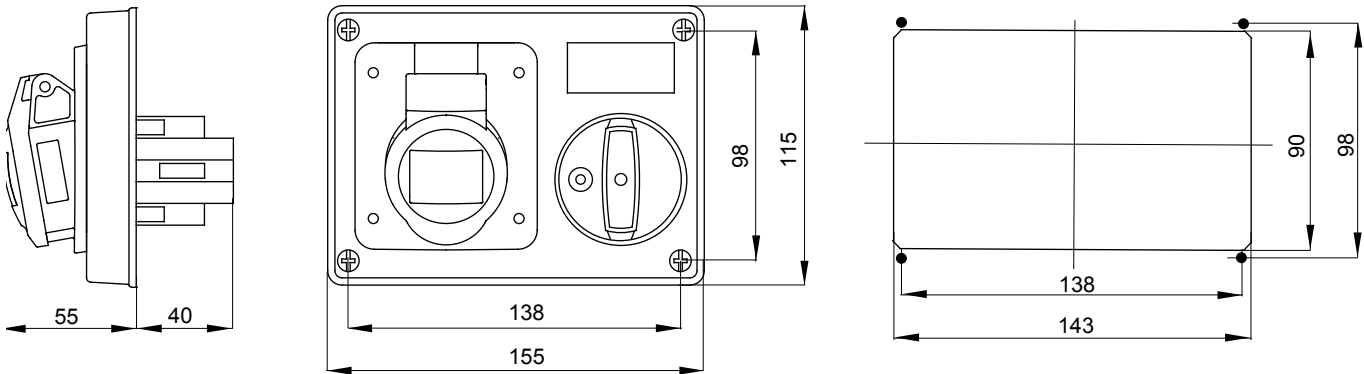

עם אינטרלוק מכני הכולל מפסק זרם המאפשר חיבור וניתוק של התקע רק, IEC 309 שקעים מסוג תעשייתי התואמים לתקן במצב פתוח, וסגירה של המפסק רק כשהתקע מוכנס. מגוון רחב הכולל דגמים עם מפסק סיבובי ובסיס בית נתיכים וגרסה עם שנאי בטיחות. רבגוניות רבה של היישומים הודות לאפשרות C מאפיין 6kA עם מפסק זרם זעיר AUTOMATIKA 68 Q-DIN I-Q-MC. ההרכבה בקופסאות להתקנה על קיר ובקופסאות להתקנה מתחת לטיח, וללוחות בקווי המוצרים.

סוג	לחץ תרמי עם כדור	אופק'	125 °C
IP	מס' של קטבים	IP44	2P+E
דרגה			
זעזוע התנגדות	תדר	IK08	50/60 Hz
טמפרטורת הפעלה	הגנה	±25 +40 °C	NO (SBF)
עם קופסה להתקנה מאחור	קוד חשמלי	מ'	2220
בדיקת תיל לוחט	צבע	חלקים פסיביים) C חלקים אקטיביים) - (650° - 850°C	אדום
נקוב זרם (A)	אזכור שעה	32	9
נקוב מתח		380-415 V	

### DIMENSIONAL

### TECHNICAL SYMBOLOGY

125 °C

**IP**

IP44

**IK**

IK08

**GWT**

850°C חלקים C  
(650° - אקטיביים)  
(חלקים פסיביים)