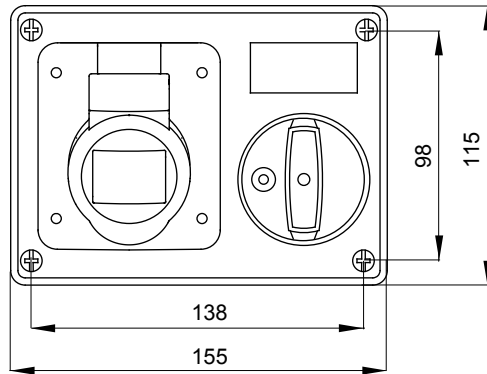

עם אינטרלוק מכני הכולל מפסק זרם המאפשר חיבור וניתוק של התקע רק, IEC 309 שקעים מסוג תעשייתי התואמים לתקן במצב פתוח, וסגירה של המפסק רק כשהתקע מוכנס. מגוון רחב הכולל דגמים עם מפסק סיבובי ובסיס בית נתיכים וגרסה עם שנאי בטיחות. רבגוניות רבה של היישומים הודות לאפשרות C מאפיין 6kA עם מפסק זרם זעיר AUTOMATIKA 68 Q-DIN I-Q-MC. ההרכבה בקופסאות להתקנה על קיר ובקופסאות להתקנה מתחת לטיח, וללוחות בקווי המוצרים.

סוג	לחץ תרמי עם כדור	125 °C
IP	אפקי	3P+E
דרגה	מס' של קטבים	
זעזוע התנגדות	IK08	50/60 Hz
טמפרטורת הפעלה	תדר	NO (SBF)
עם קופסה להתקנה מאחור	הגנה	2220
בדיקת תיל לוחט	קוד חשמלי	כחול
נקוב זרם (A)	צבע	9
נקוב מתח	אזכור שעה	
	850°C (650° - חלקים פסיביים) (חלקים אקטיביים)	
	32	
	200-250 V	

DIMENSIONAL

TECHNICAL SYMBOLOGY

IP
IP44

IK
IK08

GWT
850°C חלקים C
(650° - אקטיביים)
(חלקים פסיביים)

STANDARDS/APPROVALS