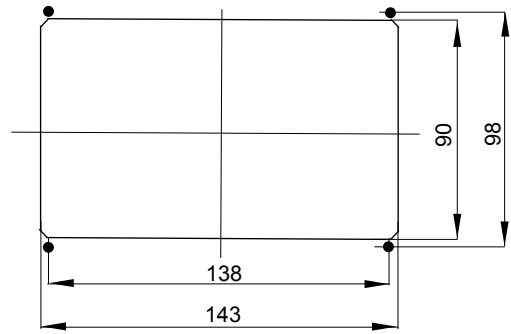

עם אינטרלוק מכני הכולל מפסק זרם המאפשר חיבור וניתוק של התקע רק, IEC 309 שקעים מסוג תעשייתי התואמים לתקן במצב פתוח, וסגירה של המפסק רק כשהתקע מוכנס. מגוון רחב הכולל דגמים עם מפסק סיבובי ובסיס בית נתיכים וגרסה עם שנאי בטיחות. רבגוניות רבה של היישומים הודות לאפשרות C מאפיין 6kA עם מפסק זרם זעיר AUTOMATIKA 68 Q-DIN I-Q-MC. ההרכבה בקופסאות להתקנה על קיר ובקופסאות להתקנה מתחת לטיח, וללוחות בקווי המוצרים.

סוג	לחץ תרמי עם כדור	125 °C
IP	אפקי	3P+E
דרגה	מס' של קטבים	
זעזוע התנגדות	IK08	50/60 Hz
טמפרטורת הפעלה	תדר	NO (SBF)
עם קופסה להתקנה מאחור	הגנה	2220
בדיקת תיל לוחט	קוד חשמלי	כחול
נקוב זרם (A)	צבע	9
נקוב מתח	אזכור שעה	
	850°C (650° - חלקים פסיביים) (חלקים אקטיביים)	
	32	
	200-250 V	

DIMENSIONAL

TECHNICAL SYMBOLOGY

IP
IP44

IK
IK08

GWT
850°C חלקים C
(650° - אקטיביים)
(חלקים פסיביים)

STANDARDS/APPROVALS