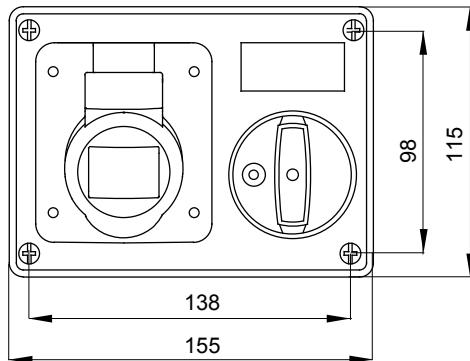

עם אינטרלוק מכני הכולל מפסק זרם המאפשר חיבור וניתוק של התקע רק, IEC 309 שקעים מסוג תעשייתי התואמים לתקן במצב פתוח, וסגירה של המפסק רק כשהתקע מוכנס. מגוון רחב הכולל דגמים עם מפסק סיבובי וביסי בית נתיכים וגרסה עם שנאי בטיחות. רבגוניות רבה של היישומים הודות לאפשרות, C מאפיין 6kA עם מפסק זרם זעיר AUTOMATIKA 68 Q-DIN I-Q-MC. ההרכבה בקופסאות להתקנה על קיר ובקופסאות להתקנה מתחת לטיח, וללוחות בקווי המוצרים.

סוג	לחץ תרמי עם כדור	125 °C
IP	אפקי	
דרגה	מס' של קטבים	2P+E
זעזוע התנגדות	IK08	תדר
טמפרטורת הפעלה	±25 +40 °C	הגנה
עם קופסה להתקנה מאחור	מ'	קוד חשמלי
בדיקת תיל לוחט	850°C (650° - חלקים אקטיביים)	צבע
נקוב זרם (A)	16	אזכור שעה
נקוב מתח	380-415 V	

DIMENSIONAL

TECHNICAL SYMBOLOGY

IP

IP44

IK

IK08

GWT

850°C חלקים C
(650° - אקטיביים)
(חלקים פסיביים)