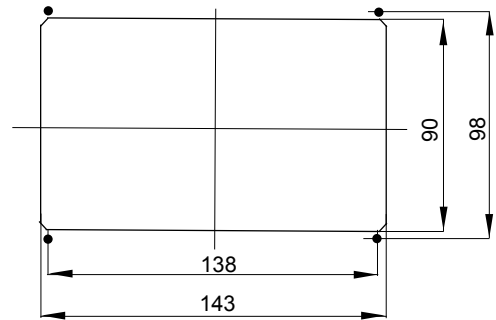

סוג	לחץ תרמי עם כדור	125 °C
IP	אפקי	
דרגה	מס' של קטבים	2P+E
זעזוע התנגדות	IK08	תדר
טמפרטורת הפעלה	±25 +40 °C	הגנה
עם קופסה להתקנה מאחור	מ'	קוד חשמלי
בדיקת תיל לוחט	850°C (650° - חלקים אקטיביים)	צבע
נקוב זרם (A)	16	אזכור שעה
נקוב מתח	380-415 V	

DIMENSIONAL

TECHNICAL SYMBOLOGY

IP

IP44

IK

IK08

GWT

850°C חלקים C
(650° - אקטיביים)
(חלקים פסיביים)