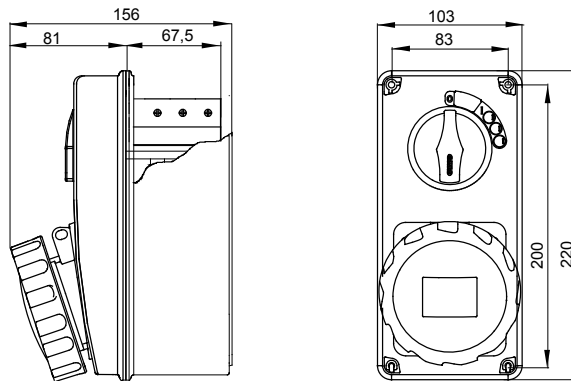

עם אינטרלוק מכני הכולל מפסק זרם המאפשר חיבור וניתוק של התקע רק, IEC 309 שקעים מסוג תעשייתי התואמים לתקן במצב פתוח, וסגירה של המפסק רק כשהתקע מוכנס. מגוון רחב הכולל דגמים עם מפסק סיבובי ובסיס בית נתיכים וגרסה עם שנאי בטיחות. רבגוניות רבה של היישומים הודות לאפשרות C מאפיין 6kA עם מפסק זרם זעיר AUTOMATIKA 88 Q-DIN I-Q-MC. ההרכבה בקופסאות להתקנה על קיר ובקופסאות להתקנה מתחת לטיח, וללוחות בקווי המוצרים.

סוג	לחץ תרמי עם כדור	(תחתית) -80°C (שקע IB) -125°C
IP	IP67	3P+E
דרגה	מס' של קטבים	
זעזוע התנגדות	IK08	תדר 50/60 Hz
טמפרטורת הפעלה	±25 +40 °C	הגנה MCB
עם קופסה להתקנה מאחור	ק	קוד חשמלי 2222
בדיקת תיל לוחט	850°C (שקע IB) - 650°C (תחתית)	צבע אדום
מפסק זרם	MT 6kA עקומת C	נקוב זרם (A) 32
אזכור שעה	6	נקוב מתח 380- 415 V

DIMENSIONAL

TECHNICAL SYMBOLOGY

IP

IP67

IK

IK08

GWT

850°C (שקע IB) - 650°C (תחתית)