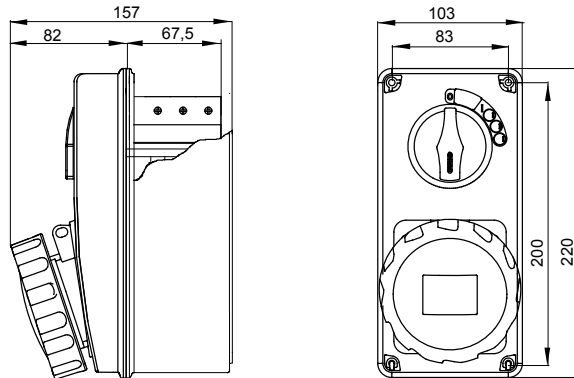

עם אינטרלוק מכני הכולל מפסק זרם המאפשר חיבור וניתוק של התקע רק, IEC 309 שקעים מסוג תעשייתי התואמים לתקן במצב פתוח, וסגירה של המפסק רק כשהתקע מוכנס. מגוון רחב הכולל דגמים עם מפסק סיבובי ובסיס בית נתיכים וגרסה עם שנאי בטיחות. רבגוניות רבה של היישומים הודות לאפשרות, C מאפיין 6kA עם מפסק זרם זעיר AUTOMATIKA 68 Q-DIN I-Q-MC. ההרכבה בקופסאות להתקנה על קיר ובקופסאות להתקנה מתחת לטיח, וללוחות בקווי המוצרים.

סוג	לחץ תרמי עם כדור	(תחתית) 80°C - (שקע IB) 125°C
IP דרגה	IP67 מס' של קטבים	3P+N+E
זעזוע התנגדות	IK08 תדר	50/60 Hz
טמפרטורת הפעלה	±25 +40 °C הגנה	MCB
עם קופסה להתקנה מאחור	קוד חשמלי	2222
בדיקת תיל לוחט	850°C (שקע IB) - 650°C (תחתית)	כחול
מפסק זרם	MT 6kA עקומת C	צבע
אזכור שעה	9 נקוב מתח	32
		200- 250 V

DIMENSIONAL

TECHNICAL SYMBOLOGY

IP

IP67

IK

IK08

GWT

850°C (שקע IB) - 650°C (תחתית)