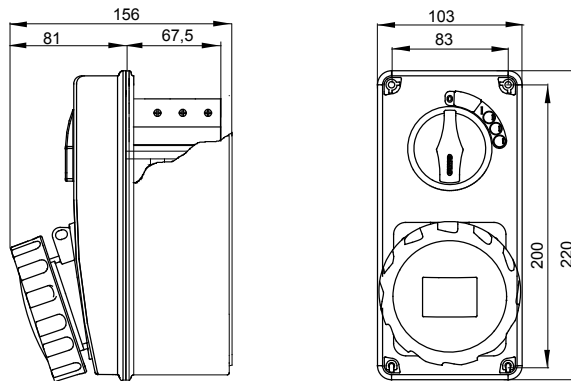

עם אינטרלוק מכני הכולל מפסק זרם המאפשר חיבור וניתוק של התקע רק, IEC 309 שקעים מסוג תעשייתי התואמים לתקן במצב פתוח, וסגירה של המפסק רק כשהתקע מוכנס. מגוון רחב הכולל דגמים עם מפסק סיבובי ובסיס בית נתיכים וגרסה עם שנאי בטיחות. רבגוניות רבה של היישומים הודות לאפשרות C מאפיין 6kA עם מפסק זרם זעיר AUTOMATIKA 88 Q-DIN I-Q-MC. ההרכבה בקופסאות להתקנה על קיר ובקופסאות להתקנה מתחת לטיח, וללוחות בקווי המוצרים.

סוג	לחץ תרמי עם כדור	(תחתית) -80°C (שקע IB) -125°C
IP	IP67	2P+E
דרגה	מס' של קטבים	
זעזוע התנגדות	IK08	תדר 50/60 Hz
טמפרטורת הפעלה	±25 +40 °C	הגנה MCB
עם קופסה להתקנה מאחור	ק	קוד חשמלי 2222
בדיקת תיל לוחט	850°C (שקע IB) - 650°C (תחתית)	צבע כחול
מפסק זרם	MT 6kA עקומת C	נקוב זרם (A) 32
אזכור שעה	6	נקוב מתח 200- 250 V

DIMENSIONAL

TECHNICAL SYMBOLOGY

IP

IP67

IK

IK08

GWT

850°C (שקע IB) - 650°C (תחתית)