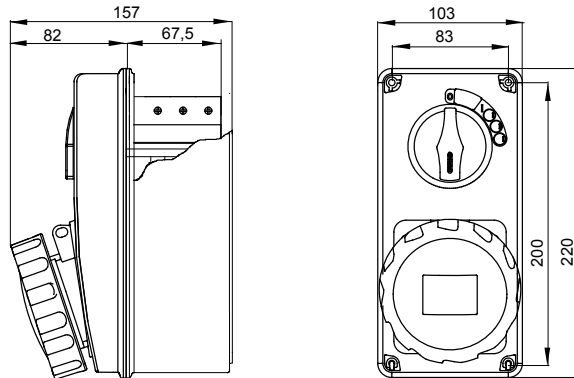

עם אינטרלוק מכני הכולל מפסק זרם המאפשר חיבור וניתוק של התקע רק, IEC 309 שקעים מסוג תעשייתי התואמים לתקן במצב פתוח, וסגירה של המפסק רק כשהתקע מוכנס. מגוון רחב הכולל דגמים עם מפסק סיבובי ובסיס בית נתיכים וגרסה עם שנאי בטיחות. רבגוניות רבה של היישומים הודות לאפשרות, C מאפיין 6kA עם מפסק זרם זעיר AUTOMATIKA 68 Q-DIN I-Q-MC. ההרכבה בקופסאות להתקנה על קיר ובקופסאות להתקנה מתחת לטיח, וללוחות בקווי המוצרים.

סוג	לחץ תרמי עם כדור	אנכי	(תחתית) 80°C - (IB שקע) 125°C
IP דרגה	מס' של קטבים	IP67	3P+N+E
זעזוע התנגדות	תדר	IK08	50/60 Hz
טמפרטורת הפעלה	הגנה	±25 +40 °C	MCB
עם קופסה להתקנה מאחור	קוד חשמלי	ן	2222
בדיקת תיל לוחט	צבע	850°C (שקע IB) - 650°C (תחתית)	צהוב
מפסק זרם	נקוב זרם (A)	MT 6kA עקומת C	32
אזכור שעה	נקוב מתח	4	100- 130 V

### DIMENSIONAL

### TECHNICAL SYMBOLOGY

**IP**  
IP67

**IK**  
IK08

**GWT**  
850°C (שקע IB) - 650°C (תחתית)