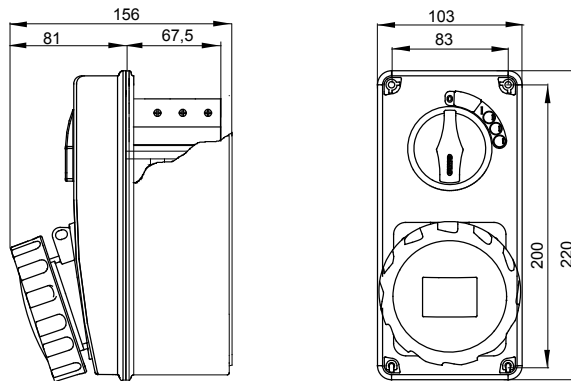

עם אינטרלוק מכני הכולל מפסק זרם המאפשר חיבור וניתוק של התקע רק, IEC 309 שקעים מסוג תעשייתי התואמים לתקן במצב פתוח, וסגירה של המפסק רק כשהתקע מוכנס. מגוון רחב הכולל דגמים עם מפסק סיבובי ובסיס בית נתיכים וגרסה עם שנאי בטיחות. רבגוניות רבה של היישומים הודות לאפשרות C מאפיין 6kA עם מפסק זרם זעיר AUTOMATIKA 68 Q-DIN I-Q-MC. ההרכבה בקופסאות להתקנה על קיר ובקופסאות להתקנה מתחת לטיח, וללוחות בקווי המוצרים.

סוג	לחץ תרמי עם כדור	(תחתית) -80°C (שקע IB) -125°C
IP	IP67	3P+E
דרגה	מס' של קטבים	
זעזוע התנגדות	IK08	תדר 50/60 Hz
טמפרטורת הפעלה	±25 +40 °C	הגנה MCB
עם קופסה להתקנה מאחור	ק	קוד חשמלי 2222
בדיקת תיל לוחט	850°C (שקע IB) - 650°C (תחתית)	צבע
מפסק זרם	MT 6kA עקומת C	צב
אזכור שעה	4	נקוב מתח 100-130 V

DIMENSIONAL

TECHNICAL SYMBOLOGY

IP
IP67

IK
IK08

GWT
850°C (שקע IB) - 650°C (תחתית)

STANDARDS/APPROVALS