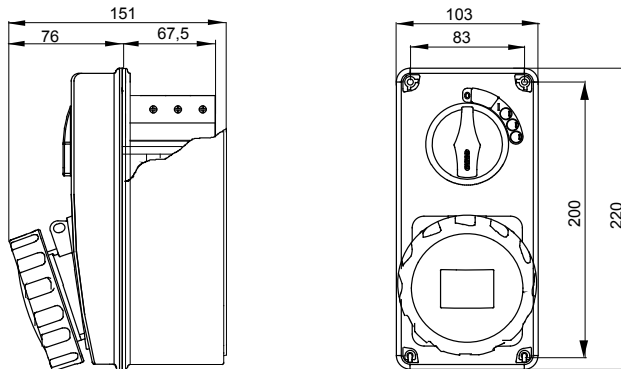

עם אינטרלוק מכני הכולל מפסק זרם המאפשר חיבור וניתוק של התקע רק, IEC 309 שקעים מסוג תעשייתי התואמים לתקן במצב פתוח, וסגירה של המפסק רק כשהתקע מוכנס. מגוון רחב הכולל דגמים עם מפסק סיבובי ובסיס בית נתיכים וגרסה עם שנאי בטיחות. רבגוניות רבה של היישומים הודות לאפשרות C מאפיין 6kA עם מפסק זרם זעיר AUTOMATIKA 68 Q-DIN I-Q-MC. ההרכבה בקופסאות להתקנה על קיר ובקופסאות להתקנה מתחת לטיח, וללוחות בקווי המוצרים.

סוג	אנכי	לחץ תרמי עם כדור	(תחתית) 80°C - (IB שקע) 125°C
IP דרגה	IP67	מס' של קטבים	3P+N+E
זעזוע התנגדות	IK08	תדר	50/60 Hz
טמפרטורת הפעלה	±25 +40 °C	הגנה	MCB
עם קופסה להתקנה מאחור		קוד חשמלי	2222
בדיקת תיל לוחט	850°C (שקע IB) - 650°C (תחתית)	צבע	אדום
מפסק זרם	MT 6kA	עקומת C	16
אזכור שעה	6	נקוב מתח	380- 415 V

DIMENSIONAL

TECHNICAL SYMBOLOGY

IP
IP67

IK
IK08

GWT
850°C (IB שקע) - 650°C (תחתית)

STANDARDS/APPROVALS