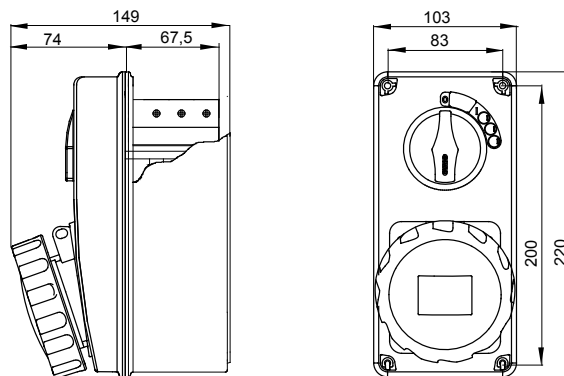

עם אינטרלוק מכני הכולל מפסק זרם המאפשר חיבור וניתוק של התקע רק, IEC 309 שקעים מסוג תעשייתי התואמים לתקן במצב פתוח, וסגירה של המפסק רק כשהתקע מוכנס. מגוון רחב הכולל דגמים עם מפסק סיבובי ובסיס בית נתיכים וגרסה עם שנאי בטיחות. רבגוניות רבה של היישומים הודות לאפשרות C מאפיין 6kA עם מפסק זרם זעיר AUTOMATIKA 88 Q-DIN I-Q-MC. ההרכבה בקופסאות להתקנה על קיר ובקופסאות להתקנה מתחת לטיח, וללוחות בקווי המוצרים.

סוג	לחץ תרמי עם כדור	(תחתית) 80°C - (IB שקע) 125°C
IP	IP67	2P+E
דרגה	מס' של קטבים	
זעזוע התנגדות	IK08	50/60 Hz
טמפרטורת הפעלה	±25 +40 °C	MCB
עם קופסה להתקנה מאחור	קוד חשמלי	2222
בדיקת תיל לוחט	850°C (שקע IB) - 650°C (תחתית)	אדום
מפסק זרם	MT 6kA עקומת C	16
אזכור שעה	9 נקוב מתח	380- 415 V

### DIMENSIONAL

### TECHNICAL SYMBOLOGY

**IP**  
IP67

**IK**  
IK08

**GWT**  
850°C (שקע IB) - 650°C (תחתית)