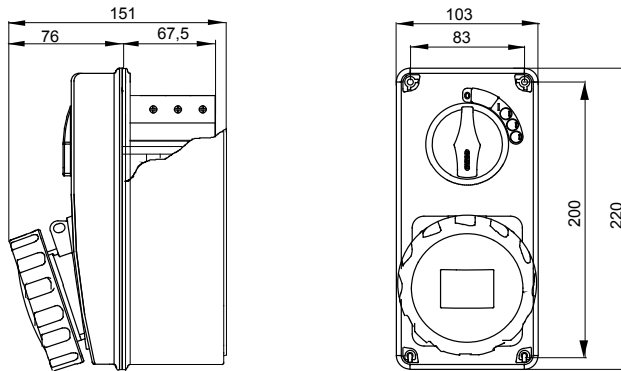

עם אינטרלוק מכני הכולל מפסק זרם המאפשר חיבור וניתוק של התקע רק, IEC 309 שקעים מסוג תעשייתי התואמים לתקן במצב פתוח, וסגירה של המפסק רק כשהתקע מוכנס. מגוון רחב הכולל דגמים עם מפסק סיבובי ובסיס בית נתיכים וגרסה עם שנאי בטיחות. רבגוניות רבה של היישומים הודות לאפשרות, C מאפיין 6kA עם מפסק זרם זעיר AUTOMATIKA 68 Q-DIN I-Q-MC. ההרכבה בקופסאות להתקנה על קיר ובקופסאות להתקנה מתחת לטיח, וללוחות בקווי המוצרים.

סוג	אנכי	לחץ תרמי עם כדור	(תחתית) 80°C - (IB שקע) 125°C
IP דרגה	IP67	מס' של קטבים	3P+E
זעזוע התנגדות	IK08	תדר	50/60 Hz
טמפרטורת הפעלה	±25 +40 °C	הגנה	MCB
עם קופסה להתקנה מאחור		קוד חשמלי	2222
בדיקת תיל לוחט	850°C (שקע IB) - 650°C (תחתית)	צבע	כחול
מפסק זרם	MTI 6kA	עקומת C	16
אזכור שעה	9	נקוב מתח	200- 250 V

DIMENSIONAL

TECHNICAL SYMBOLOGY

IP
IP67

IK
IK08

GWT
850°C (IB שקע) - 650°C (תחתית)

STANDARDS/APPROVALS