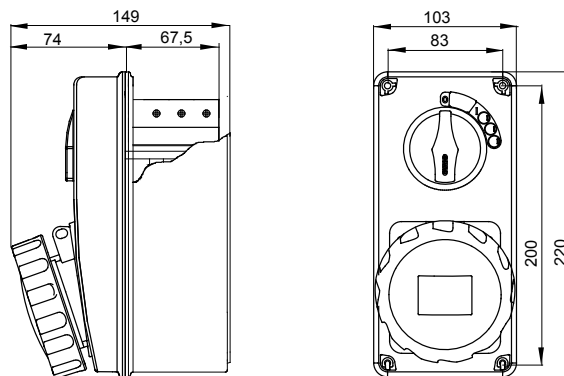

עם אינטרלוק מכני הכולל מפסק זרם המאפשר חיבור וניתוק של התקע רק, IEC 309 שקעים מסוג תעשייתי התואמים לתקן במצב פתוח, וסגירה של המפסק רק כשהתקע מוכנס. מגוון רחב הכולל דגמים עם מפסק סיבובי ובסיס בית נתיכים וגרסה עם שנאי בטיחות. רבגוניות רבה של היישומים הודות לאפשרות C מאפיין 6kA עם מפסק זרם זעיר AUTOMATIKA 88 Q-DIN I-Q-MC. ההרכבה בקופסאות להתקנה על קיר ובקופסאות להתקנה מתחת לטיח, וללוחות בקווי המוצרים.

סוג	לחץ תרמי עם כדור	(תחתית) 80°C - (IB שקע) 125°C
IP דרגה	IP67 מס' של קטבים	2P+E
זעזוע התנגדות	IK08 תדר	50/60 Hz
טמפרטורת הפעלה	±25 +40 °C הגנה	MCB
עם קופסה להתקנה מאחור	קוד חשמלי	2222
בדיקת תיל לוחט	צבע	כחול
מפסק זרם	MT 6kA עקומת C	16
אזכור שעה	6 נקוב מתח	200- 250 V

DIMENSIONAL

TECHNICAL SYMBOLOGY

IP
IP67

IK
IK08

GWT
850°C (IB שקע) - 650°C (תחתית)

STANDARDS/APPROVALS