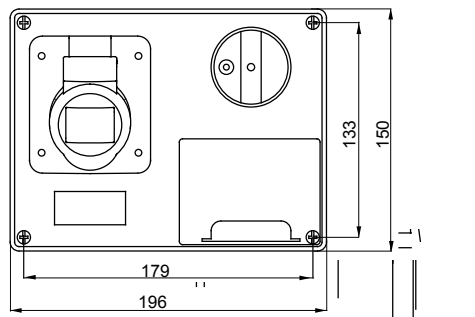

עם אינטרלוק מכני הכולל מפסק זרם המאפשר חיבור וניתוק של התקע רק, IEC 309 שקעים מסוג תעשייתי התואמים לתקן במצב פתוח, וסגירה של המפסק רק כשהתקע מוכנס. מגוון רחב הכולל דגמים עם מפסק סיבובי ובסיס בית נתיכים, אגרה עם שנאי בטיחות. רבגוניות רבה של היישומים הודות לאפשרות, C מאפיין 6kA עם מפסק זרם זעיר AUTOMATIKA 68 Q-DIN I-Q-MC. ההרכבה בקופסאות להתקנה על קיר ובקופסאות להתקנה מתחת לטיח, וללוחות בקווי המוצרים.

סוג	אופקי	הפסקת זרם נתיך יכולת	> 50 kA
לחץ תרמי עם כדור	125°C (80 - חלקים אקטיביים) °C	IP דרגה	IP44
מס' של קטבים	3P+N+E	זעזוע התנגדות	IK08
תדר	50/60 Hz	טמפרטורת הפעלה	±25 +40 °C
הגנה	בסיס בית נתיכים (CBF)	עם קופסה להתקנה מאחור	כן
קוד חשמלי	2220	בדיקת תיל לוחט	850°C (650° - חלקים אקטיביים) °C
צבע	כחול	נקוב זרם (A)	32
אזכור שעה	9	נקוב מתח	200-250 V
נתיכים מחזיק	E18		

DIMENSIONAL

TECHNICAL SYMBOLOGY

IP

IP44

IK

IK08

GWT

850°C חלקים °C (650° - אקטיביים) (חלקים פסיביים)