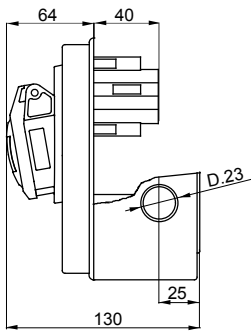

עם אינטרלוק מכני הכולל מפסק זרם המאפשר חיבור וניתוק של התקע רק, IEC 309 שקעים מסוג תעשייתי התואמים לתקן במצב פתוח, וסגירה של המפסק רק כשהתקע מוכנס. מגוון רחב הכולל דגמים עם מפסק סיבובי ובסיס בית נתיכים, אגרה עם שנאי בטיחות. רבגוניות רבה של היישומים הודות לאפשרות, C מאפיין 6kA עם מפסק זרם זעיר AUTOMATIKA 68 Q-DIN I-Q-MC. ההרכבה בקופסאות להתקנה על קיר ובקופסאות להתקנה מתחת לטיח, וללוחות בקווי המוצרים.

סוג	אופקי	הפסקת זרם נתיך יכולת	> 50 kA
לחץ תרמי עם כדור	125°C (80 - חלקים אקטיביים) °C	IP דרגה	IP44
מס' של קטבים	3P+N+E	זעזוע התנגדות	IK08
תדר	50/60 Hz	טמפרטורת הפעלה	±25 +40 °C
הגנה	בסיס בית נתיכים (CBF)	עם קופסה להתקנה מאחור	כן
קוד חשמלי	2220	בדיקת תיל לוחט	850°C (650° - חלקים אקטיביים) °C
צבע	כחול	נקוב זרם (A)	32
אזכור שעה	9	נקוב מתח	200-250 V
נתיכים מחזיק	E18		

DIMENSIONAL

TECHNICAL SYMBOLOGY

IP

IP44

IK

IK08

GWT

850°C חלקים °C (650° - אקטיביים) (חלקים פסיביים)