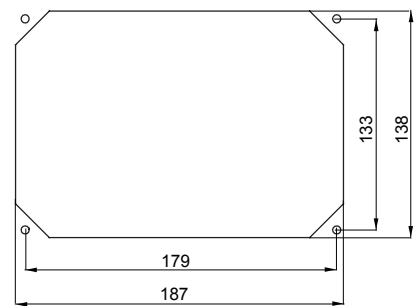

סוג	אופקי	הפסקת זרם נתיך יכולת	> 50 kA
לחץ תרמי עם כדור	125°C (80 - חלקים אקטיביים) °C	IP דרגה	IP44
מס' של קטבים	3P+N+E	זעזוע התנגדות	IK08
תדר	50/60 Hz	טמפרטורת הפעלה	±25 +40 °C
הגנה	בסיס בית נתיכים (CBF)	עם קופסה להתקנה מאחור	כן
קוד חשמלי	2220	בדיקת תיל לוחט	850°C (650° - חלקים אקטיביים) °C
צבע	כחול	נקוב זרם (A)	32
אזכור שעה	9	נקוב מתח	200-250 V
נתיכים מחזיק	E18		

DIMENSIONAL

TECHNICAL SYMBOLOGY

IP

IP44

IK

IK08

GWT

850°C חלקים °C (650° - אקטיביים) (חלקים פסיביים)