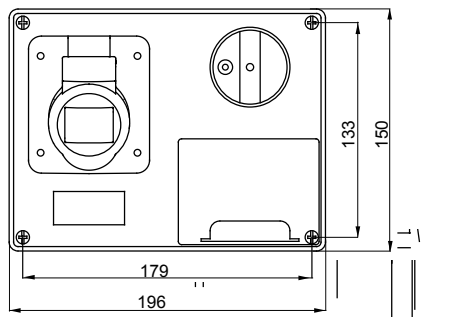

עם אינטרלוק מכני הכולל מפסק זרם המאפשר חיבור וניתוק של התקע רק, IEC 309 שקעים מסוג תעשייתי התואמים לתקן במצב פתוח, וסגירה של המפסק רק כשהתקע מוכנס. מגוון רחב הכולל דגמים עם מפסק סיבובי ובסיס בית נתיכים, אגרה עם שנאי בטיחות. רבגוניות רבה של היישומים הודות לאפשרות, C מאפיין 6kA עם מפסק זרם זעיר AUTOMATIKA 68 Q-DIN I-Q-MC. ההרכבה בקופסאות להתקנה על קיר ובקופסאות להתקנה מתחת לטיח, וללוחות בקווי המוצרים.

סוג	אופקי	הפסקת זרם נתיך יכולת	> 50 kA
לחץ תרמי עם כדור	125°C (80 - חלקים אקטיביים) °C	IP דרגה	IP44
מס' של קטבים	2P+E	זעזוע התנגדות	IK08
תדר	50/60 Hz	טמפרטורת הפעלה	±25 +40 °C
הגנה	בסיס בית נתיכים (CBF)	עם קופסה להתקנה מאחור	כן
קוד חשמלי	2220	בדיקת תיל לוהט	850°C (650° - חלקים אקטיביים) - (חלקים פסיביים)
צבע	צהוב	נקוב זרם (A)	32
אזכור שעה	4	נקוב מתח	100-130 V
נתיכים מחזיק	E18		

DIMENSIONAL

TECHNICAL SYMBOLOGY

IP

IP44

IK

IK08

GWT

850°C חלקים °C (650° - אקטיביים) - (חלקים פסיביים)