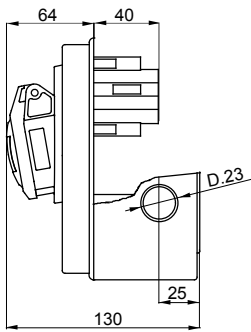

עם אינטרלוק מכני הכולל מפסק זרם המאפשר חיבור וניתוק של התקע רק, IEC 309 שקעים מסוג תעשייתי התואמים לתקן במצב פתוח, וסגירה של המפסק רק כשהתקע מוכנס. מגוון רחב הכולל דגמים עם מפסק סיבובי ובסיס בית נתיכים, אגרה עם שנאי בטיחות. רבגוניות רבה של היישומים הודות לאפשרות, C מאפיין 6kA עם מפסק זרם זעיר AUTOMATIKA 68 Q-DIN I-Q-MC. ההרכבה בקופסאות להתקנה על קיר ובקופסאות להתקנה מתחת לטיח, וללוחות בקווי המוצרים.

סוג	אופקי	הפסקת זרם נתיך יכולת	> 50 kA
לחץ תרמי עם כדור	125°C (80 - חלקים אקטיביים) °C	IP דרגה	IP44
מס' של קטבים	2P+E	זעזוע התנגדות	IK08
תדר	50/60 Hz	טמפרטורת הפעלה	±25 +40 °C
הגנה	בסיס בית נתיכים (CBF)	עם קופסה להתקנה מאחור	כן
קוד חשמלי	2220	בדיקת תיל לוהט	850°C (650° - חלקים אקטיביים) - (חלקים פסיביים)
צבע	צהוב	נקוב זרם (A)	32
אזכור שעה	4	נקוב מתח	100-130 V
נתיכים מחזיק	E18		

DIMENSIONAL

TECHNICAL SYMBOLOGY

IP

IP44

IK

IK08

GWT

850°C חלקים °C (650° - אקטיביים) - (חלקים פסיביים)