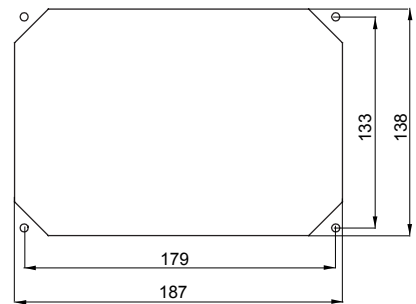

סוג	אופקי	הפסקת זרם נתיך יכולת	> 50 kA
לחץ תרמי עם כדור	125°C (80 - חלקים אקטיביים) °C	IP דרגה	IP44
מס' של קטבים	2P+E	זעזוע התנגדות	IK08
תדר	50/60 Hz	טמפרטורת הפעלה	±25 +40 °C
הגנה	בסיס בית נתיכים (CBF)	עם קופסה להתקנה מאחור	כן
קוד חשמלי	2220	בדיקת תיל לוהט	850°C (650° - חלקים אקטיביים) - (חלקים פסיביים)
צבע	צהוב	נקוב זרם (A)	32
אזכור שעה	4	נקוב מתח	100-130 V
נתיכים מחזיק	E18		

DIMENSIONAL

TECHNICAL SYMBOLOGY

IP

IP44

IK

IK08

GWT

850°C חלקים °C (650° - אקטיביים) - (חלקים פסיביים)