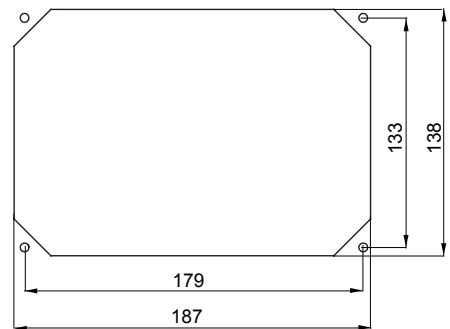

### DIMENSIONAL

### TECHNICAL SYMBOLOGY

**IP**

IP44

**IK**

IK08

**GWT**

850°C חלקים °C  
(650° - °C אקטיביים)  
(חלקים פסיביים)