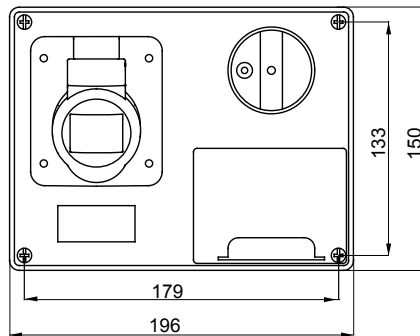

עם אינטרלוק מכני הכולל מפסק זרם המאפשר חיבור וניתוק של התקע רק, IEC 309 שקעים מסוג תעשייתי התואמים לתקן במצב פתוח, וסגירה של המפסק רק כשהתקע מוכנס. מגוון רחב הכולל דגמים עם מפסק סיבובי ובסיס בית נתיכים, AUTOMATIKA גרסה עם שנאי בטיחות. רבגוניות רבה של היישומים הודות לאפשרות C, מאפיין 6kA עם מפסק זרם זעיר AUTOMATIKA. 68 Q-DIN I-Q-MC. ההרכבה בקופסאות להתקנה על קיר ובקופסאות להתקנה מתחת לטיח, וללוחות בקווי המוצרים.

סוג	אופקי	הפסקת זרם נתיך יכולת	> 50 kA
לחץ תרמי עם כדור	125°C (80 - °C חלקים אקטיביים)	IP דרגה	IP44
מס' של קטבים	3P+N+E	זעזוע התנגדות	IK08
תדר	50/60 Hz	טמפרטורת הפעלה	±25 +40 °C
הגנה	בסיס בית נתיכים (CBF)	עם קופסה להתקנה מאחור	כן
קוד חשמלי	2220	בדיקת תיל לוהט	850°C (650° - °C חלקים אקטיביים)
צבע	שחור	נקוב זרם (A)	16
אזכור שעה	7	נקוב מתח	480-500 V
נתיכים מחזיק	gG		

### DIMENSIONAL

### TECHNICAL SYMBOLOGY

**IP**

IP44

**IK**

IK08

**GWT**

850°C חלקים °C  
(650° - °C אקטיביים)  
(חלקים פסיביים)