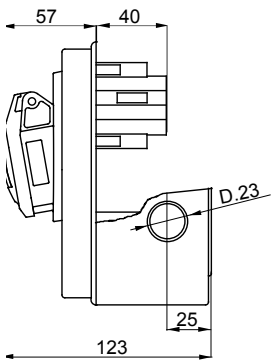

עם אינטרלוק מכני הכולל מפסק זרם המאפשר חיבור וניתוק של התקע רק, IEC 309 שקעים מסוג תעשייתי התואמים לתקן במצב פתוח, וסגירה של המפסק רק כשהתקע מוכנס. מגוון רחב הכולל דגמים עם מפסק סיבובי ובסיס בית נתיכים, AUTOMATIKA גרסה עם שנאי בטיחות. רבגוניות רבה של היישומים הודות לאפשרות C, מאפיין 6kA עם מפסק זרם זעיר AUTOMATIKA. 68 Q-DIN I-Q-MC. ההרכבה בקופסאות להתקנה על קיר ובקופסאות להתקנה מתחת לטיח, וללוחות בקווי המוצרים.

סוג	אופקי	הפסקת זרם נתיך יכולת	> 50 kA
לחץ תרמי עם כדור	125°C (80 - °C חלקים אקטיביים)	IP דרגה	IP44
מס' של קטבים	3P+N+E	זעזוע התנגדות	IK08
תדר	50/60 Hz	טמפרטורת הפעלה	±25 +40 °C
הגנה	בסיס בית נתיכים (CBF)	עם קופסה להתקנה מאחור	כן
קוד חשמלי	2220	בדיקת תיל לוהט	850°C (650° - °C חלקים אקטיביים)
צבע	שחור	נקוב זרם (A)	16
אזכור שעה	7	נקוב מתח	480-500 V
נתיכים מחזיק	gG		

### DIMENSIONAL

### TECHNICAL SYMBOLOGY

**IP**

IP44

**IK**

IK08

**GWT**

850°C חלקים °C  
(650° - °C אקטיביים)  
(חלקים פסיביים)