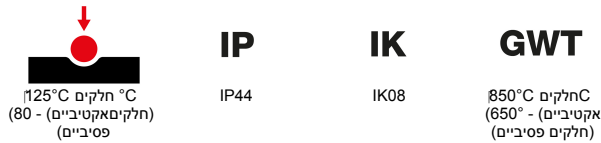

TECHNICAL SYMBOLOGY