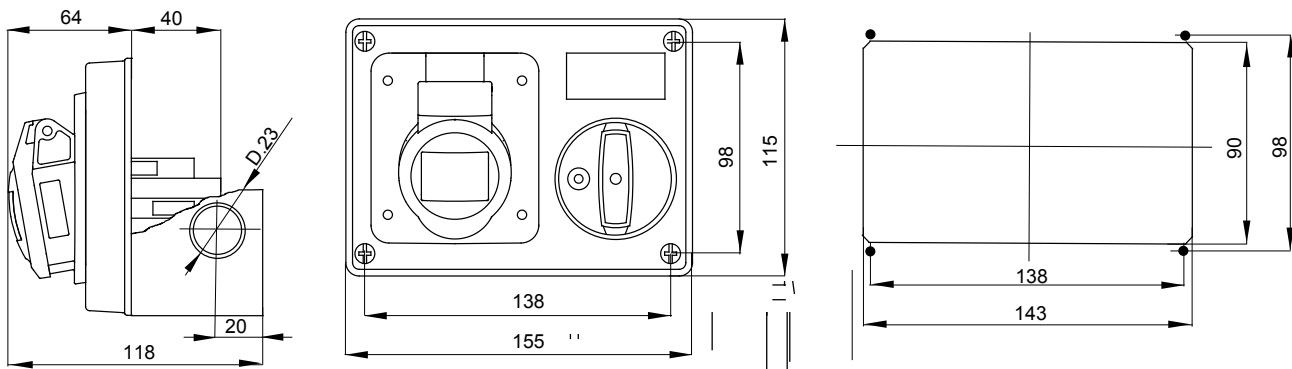

DIMENSIONAL