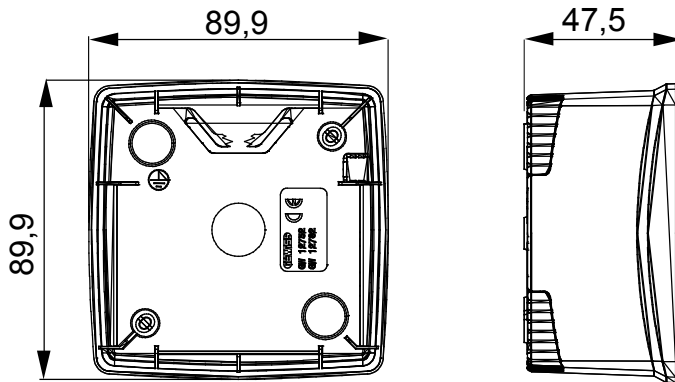

לבית. ChorusSmart קו מוצרים של פאנלים שולחניים, ותיבות קיר עם ובל תמיכה עצמית, המתאימים לאביזרים המדולריים של הקופסאות בעלות התמיכה One. ומסגרות ChorusSmart פאנלים וקופסאות קיר, בצבעים שחור ולבן, יש להשלים עם מתאם לשתייה יש פתחים פציחים חתוכים מראש, IP55 ו- IP40 מאופיינות בגרסאות, 7035 RAL העצמית, הזמינות בצבע אפור שקוף. הקופסאות והתיבות בעלות התמיכה העצמית מעוצבות כך שניתן UV ולגרסה המוגנת מפני מים יש גם דלת עם קרום להתאים להן מהדק הארקה

תיאור	צבע	שחור סאטן
מאפיינים	מודול 2	GW16822
מתאים למסגרות	מתאם	0.8 Newton/Meter
	מונטג	
	הידוק ברגים	
x מידות חיצוניות אורך (מ"מ) עומק גובה	נטול הלוגן	650 °C
לחץ תרמי עם כדור	ONE International	
התקנה	90x90x46	
טמפרטורה	בדיקת תיל לוחט	
	70 °C	EN 60670-1
	סטנדרט	
	±5 +60 °C	0110
	קוד חשמלי	

### DIMENSIONAL

### TECHNICAL SYMBOLOGY

GWT

650 °C

70 °C