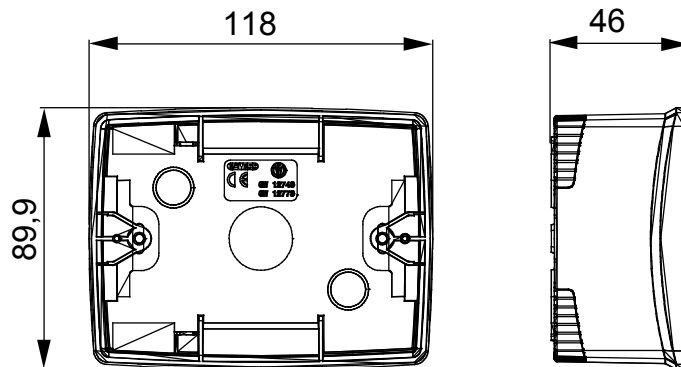

לבית. ChorusSmart קו מוצרים של פאנלים שולחניים, ותיבות קיר עם ובלי תמיכה עצמית, המתאימים לאביזרים המודולריים של הקופסאות בעלות התמיכה One. ומסגרות ChorusSmart פאנלים וקופסאות קיר, בצבעים שחור ולבן, יש להשלים עם מתאם לשתייהן יש פתחים פציחים חתוכים מראש; IP55 ו- IP40 מאופיינות בגרסאות, 7035 RAL העצמית, הזמינות בצבע אפור שקוף. הקופסאות והתיבות בעלות התמיכה העצמית מעוצבות כך שניתן UV ולגרסה המוגנת מפני מים יש גם דלת עם קרום להתאים להן מהדק הארקה

תיאור	צבע	שחור סאטן
מאפיינים	מודולים 3	GW16803
מתאים למסגרות	מתאם	0.8 Newton/Meter
	מומנט	
	הידוק ברגים	
x מידות חיצוניות אורך (מ"מ) עומק גובה	נטול הלוגן	650 °C
לחץ תרמי עם כדור	ONE	
התקנה	בדיקת תיל לוחט	
טמפרטורה	118x90x46	
	70 °C	EN 60670-1
	סטנדרט	
	קוד חשמלי	0212
	±5 +60 °C	

DIMENSIONAL

TECHNICAL SYMBOLOGY

GWT

650 °C

70 °C

STANDARDS/APPROVALS