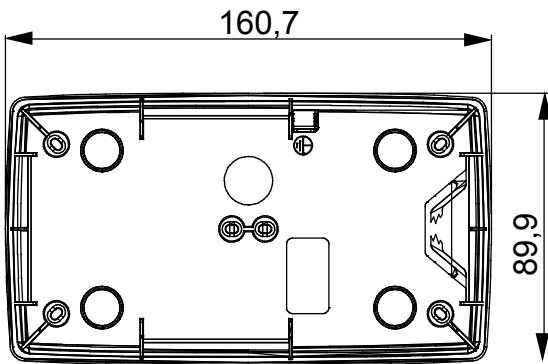

לבית. ChorusSmart קו מוצרים של פאנלים שולחניים, ותיבות קיר עם ובל תמיכה עצמית, המתאימים לאביזרים המדולריים של הקופסאות בעלות התמיכה One. ומסגרות ChorusSmart פאנלים וקופסאות קיר, בצבעים שחור ולבן, יש להשלים עם מתאם לשתייהן יש פתחים פציחים חתוכים מראש, IP55 ו- IP40 מאופיינות בגרסאות, 7035 RAL העצמית, הזמינות בצבע אפור שקוף. הקופסאות והתיבות בעלות התמיכה העצמית מעוצבות כך שניתן UV ולגרסה המוגנת מפני מים יש גם דלת עם קרום להתאים להן מהדק הארקה

תיאור	2+2 מודולים	סוג	אנכי
צבע	(מט) לבן סטן	מאפיינים	נטול הלוגן
מתאם	GW16822	מתאים למסגרות	ONE International
מומנט	0.8 Newton/Meter	x מידות חיצוניות אורך	90x161x46
הידוק ברגים		(מ"מ) עומק גובה	
בדיקת תיל לוחט	650 °C	לחץ תרמי עם כדור	70 °C
סטנדרט	EN 60670-1	התקנה	±5 +60°C
		טמפרטורה	
קוד חשמלי	0110		

DIMENSIONAL

TECHNICAL SYMBOLOGY

GWT

650 °C

70 °C

STANDARDS/APPROVALS