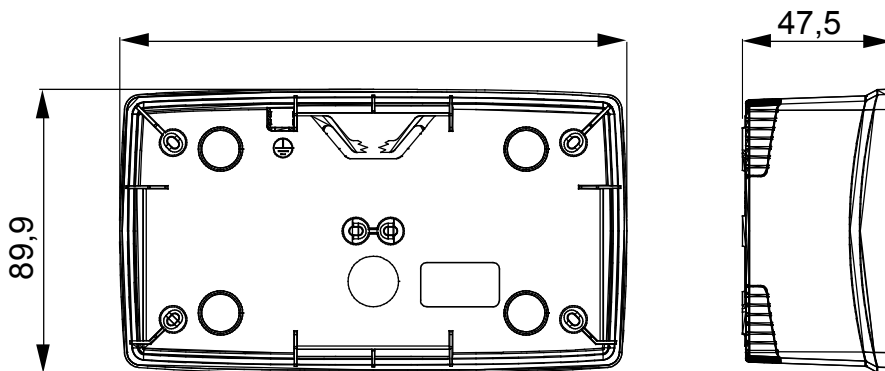

לבית. ChorusSmart קו מוצרים של פאנלים שולחניים, ותיבות קיר עם ובל תמיכה עצמית, המתאימים לאביזרים המודולריים של הקופסאות בעלות התמיכה One. ומסגרות ChorusSmart פאנלים וקופסאות קיר, בצבעים שחור ולבן, יש להשלים עם מתאם לשתייהן יש פתחים פציחים חתוכים מראש, IP55 ו- IP40 מאופיינות בגרסאות, 7035 RAL העצמית, הזמינות בצבע אפור שקוף. הקופסאות והתיבות בעלות התמיכה העצמית מעוצבות כך שניתן UV ולגרסה המוגנת מפני מים יש גם דלת עם קרום להתאים להן מהדק הארקה

תיאור	2+2 מודולים	סוג	אופקי
צבע	(מט) לבן סטן	מאפיינים	נטול הלוגן
מתאם	GW16822	מתאים למסגרות	ONE International
מומנט	0.8 Newton/Meter	x מידות חיצוניות אורך (מ"מ) עומק גובה	161x90x46
הידוק ברגים	650 °C	לחץ תרמי עם כדור	70 °C
בדיקת תיל לוחט	EN 60670-1	התקנה	±5 +60°C
סטנדרט		טמפרטורה	
קוד חשמלי	0110		

### DIMENSIONAL

### TECHNICAL SYMBOLOGY

GWT

650 °C

70 °C