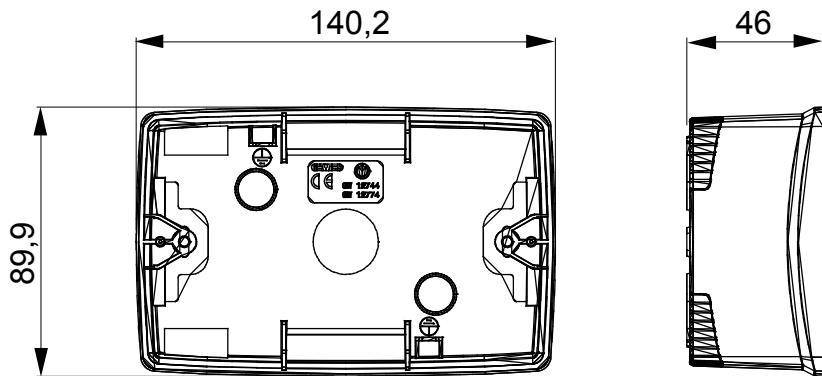

לבית. ChorusSmart קו מוצרים של פאנלים שולחניים, ותיבות קיר עם ובלי תמיכה עצמית, המתאימים לאביזרים המדולריים של הקופסאות בעלות התמיכה One. ומסגרות ChorusSmart פאנלים וקופסאות קיר, בצבעים שחור ולבן, יש להשלים עם מתאם לשתייהן יש פתחים פציחים חתוכים מראש; IP55 ו- IP40 מאופיינות בגרסאות, 7035 RAL העצמית, הזמינות בצבע אפור שקוף. הקופסאות והתיבות בעלות התמיכה העצמית מעוצבות כך שניתן UV ולגרסה המוגנת מפני מים יש גם דלת עם קרום להתאים להן מהדק הארקה

תיאור	צבע	מט (לבן סטן)
מאפיינים	מתאם	GW16804
מתאים למסגרות	מומנט	0.8 Newton/Meter
	הידוק ברגים	
x מידות חיצוניות אורך (מ"מ) עומק גובה	140x90x46	650 °C
לחץ תרמי עם כדור	70 °C	EN 60670-1
התקנה	±5 +60 °C	קוד חשמלי
טמפרטורה		0212

DIMENSIONAL

TECHNICAL SYMBOLOGY

GWT

650 °C

70 °C

STANDARDS/APPROVALS