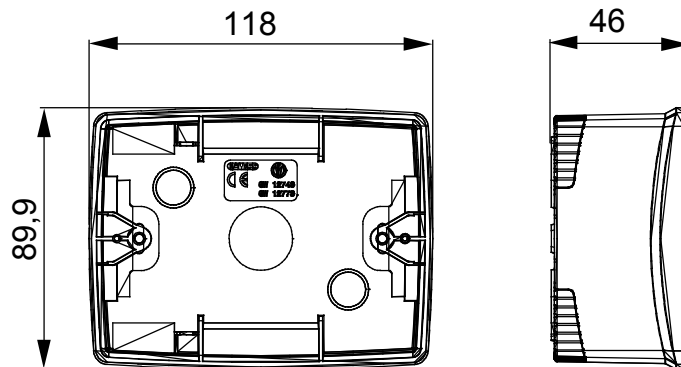

לבית. ChorusSmart קו מוצרים של פאנלים שולחניים, ותיבות קיר עם ובלי תמיכה עצמית, המתאימים לאביזרים המודולריים של הקופסאות בעלות התמיכה One. ומסגרות ChorusSmart פאנלים וקופסאות קיר, בצבעים שחור ולבן, יש להשלים עם מתאם לשתייהן יש פתחים פציחים חתוכים מראש; IP55 ו- IP40 מאופיינות בגרסאות, 7035 RAL העצמית, הזמינות בצבע אפור שקוף. הקופסאות והתיבות בעלות התמיכה העצמית מעוצבות כך שניתן UV ולגרסה המוגנת מפני מים יש גם דלת עם קרום להתאים להן מהדק הארקה

תיאור	צבע	מודולים	3	(מט) לבן סטן
מאפיינים	מתאם	נטול הלוגן		GW16803
מתאים למסגרות	מומנט	ONE		0.8 Newton/Meter
	הידוק ברגים			
x מידות חיצוניות אורך (מ"מ) עומק גובה	בדיקת תיל לוחט	118x90x46		650 °C
לחץ תרמי עם כדור	סטנדרט	70 °C		EN 60670-1
התקנה	קוד חשמלי	±5 +60 °C		0212
טמפרטורה				

### DIMENSIONAL

### TECHNICAL SYMBOLOGY

GWT

650 °C

70 °C