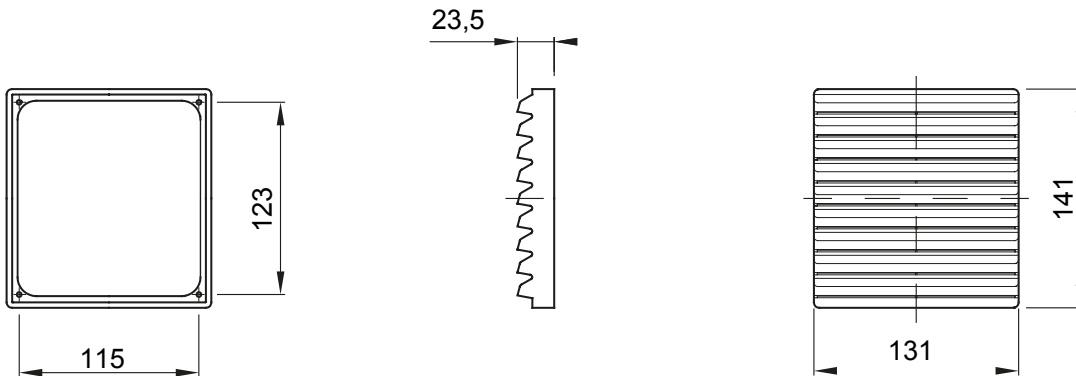

46. אביזרים ופריטים משלימים ללוחות חלוקה ואוטומציה מקו המוצרים.

IP	IP44	ברגים מרחק מהמרכז (מ"מ)	123x115
דרגה			
חור (מ"מ) קיבוע חור	125x117	תיאור	ערכת איור
סדרה	CVX630K / CVX630M / CVX1600 / 38LAN	תדר	50/60 Hz
מתאים עבור	46QP - 46QM - 46QX	מתח	230V AC
קוד חשמלי	0303		

DIMENSIONAL

TECHNICAL SYMBOLOGY

IP

IP44