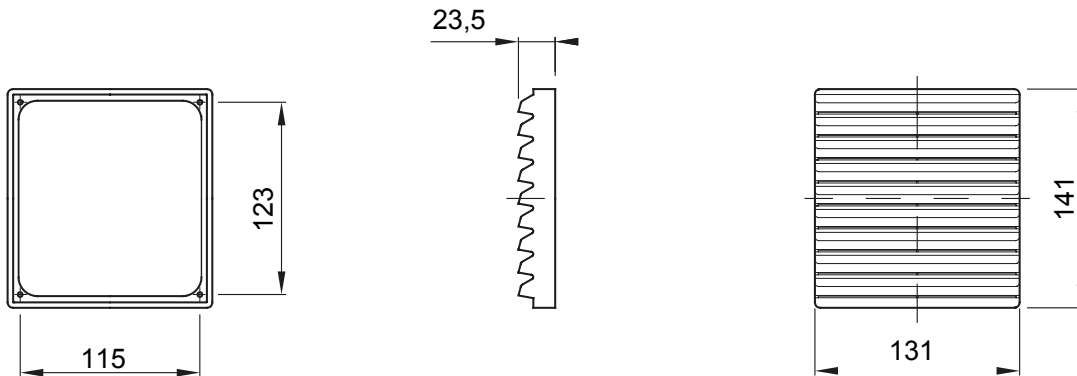

46 אביזרים ופריטים משלימים ללוחות חלוקה ואוטומציה מקו המוצרים

IP	IP44	ברגים מרחק מהמרכז (מ"מ)	123x115
דרגה		תיאור	ערכת איור
חור (מ"מ) קיבוע	125x117	תדר	50/60 Hz
סדרה	CVX630K / CVX630M / CVX1600 / 38LAN	מתח	230V AC
מתאים עבור	46QP - 46QM - 46QX	קוד חשמלי	0303

DIMENSIONAL

TECHNICAL SYMBOLOGY

IP

IP44