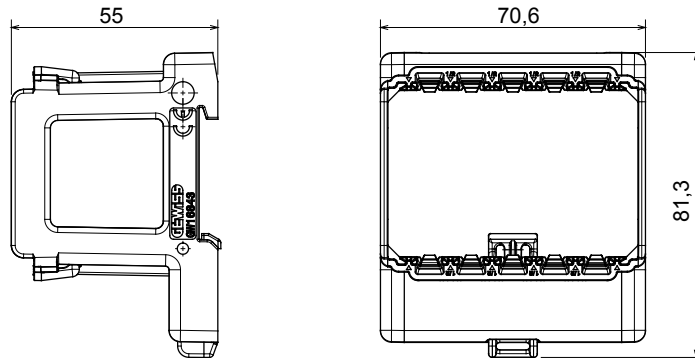

לבית, עשויים מטכנופולימר עם מבנה בעל צלעות מחוזקות שמבטיח ChoruSmart מתאמים לקיבוע אביזרים מודולריים מסדרת מרובעות 12 ביצועים ברמה גבוהה. קו מוצרים זה כולל גרסאות להתקנת מסגרות עם קופסאות מלבניות בעלות קיבולת של עד הם מתאימים לתיבות להתקנה תחת DIN, וגרסאות לפס/מודולים, גרסאות המתאימות למסגרות בתקן בינלאומי בקופסאות עגולות הטיח או על הקיר ומצוידים בברגים או במערכות מצמד לקיבוע. המערכת הנוחה לחיבור וניתוק קדמי של האביזרים המודולריים של מודולים 3-2, 1, 2 מ-2/1 מאפשרת גם לחבר אביזרים מודולריים ChoruSmart.

תיאור	3 מודולים	בדיקת תיל לוחט	650 °C
לחץ תרמי עם כדור	70 °C	סטנדרט	EN 60669-1
מודולים DIN מ'מס	4	קוד חשמלי	0122

DIMENSIONAL

TECHNICAL SYMBOLOGY

STANDARDS/APPROVALS