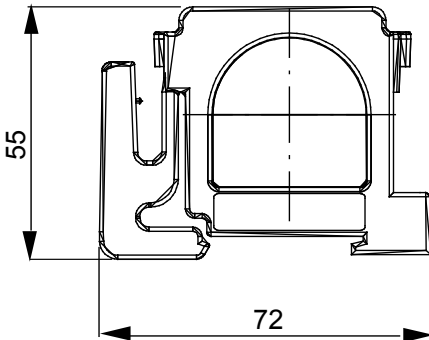

לבית, עשויים מטכנופולימר עם מבנה בעל צלעות מחוזקות שמבטיח ChoruSmart מתאמים לקיבוע אביזרים מודולריים מסדרת מרובעות 12 ביצועים ברמה גבוהה. קו מוצרים זה כולל גרסאות להתקנת מסגרות עם קופסאות מלבניות בעלות קיבולת של עד הם מתאימים לתיבות להתקנה תחת DIN. וגרסאות לפס/מודולים, גרסאות המתאימות למסגרות בתקן בינלאומי בקופסאות עגולות הטיח או על הקיר ומצוידים בברגים או במערכות מצמד לקיבוע. המערכת הנוחה לחיבור וניתוק קדמי של האביזרים המודולריים של מודולים 2-3, 1, 2 מאפשרת גם לחבר אביזרים מודולריים ChoruSmart.

תיאור	מודול 2	בדיקת תיל לוחט	650 °C
לחץ תרמי עם כדור	70 °C	סטנדרט	EN 60669-1
מודולים DIN מ'מס	3	קוד חשמלי	0122

DIMENSIONAL

TECHNICAL SYMBOLOGY

STANDARDS/APPROVALS