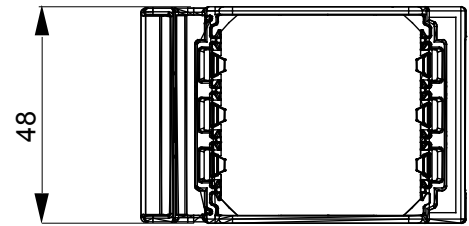

DIMENSIONAL

TECHNICAL SYMBOLOGY

STANDARDS/APPROVALS