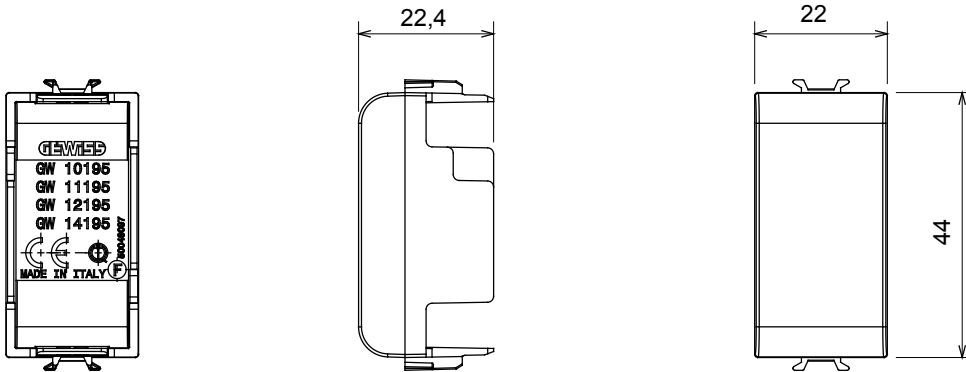

מאפשר התקנה של אביזרים נשלפים במתאמים: ChoruSmart אביזר לאביזרים חכמים של

תיאור	מודול 1	קטגוריה	מודול דמי
צבע	טיטניום מבריק	חומר	טכנו-פולימר
סמל	תדר רדיו	מתאים עבור	Zigbee ממשיקי מגעים, מפעילי
לחץ תרמי עם כדור	125 °C	בדיקת תיל לווהט	850 °C
סטנדרט	EN 60669-1	מס' מודולים	1
קוד חשמלי	0100		

### DIMENSIONAL