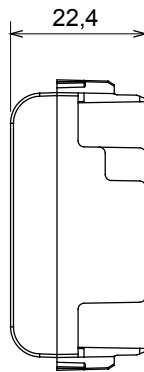

מאפשר התקנה של אביזרים נשלפים במתאמים ChoruSmart אביזר לאביזרים חכמים של

תיאור	מודול 1	קטגוריה	מודול דמי
צבע	שחור סאטן	חומר	טכנו-פולימר
סמל	תדר רדיו	מתאים עבור	Zigbee ממשיקי מגעים, מפעילי
לחץ תרמי עם כדור	125 °C	בדיקת תיל לווהט	850 °C
סטנדרט	EN 60669-1	מס' מודולים	1
קוד חשמלי	0100		

DIMENSIONAL

TECHNICAL SYMBOLOGY

STANDARDS/APPROVALS