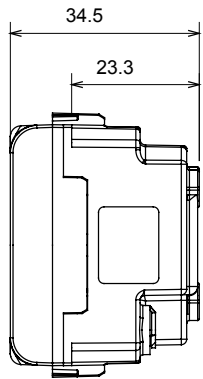

קטגוריה	שקע בעל עוצמת זרם כפולה	תיאור	עוצמת זרם כפולה 2P+E] - 16A
צבע	לבן מבריק	מתח	250 V AC
הארקה גומה	צדי ומרכזי	סטנדרט	גרמני/איטלקי
מאפיינים	עם מגני אבטחה	עבור פיני תקע	מ"מ 4 / 4.8 / 5 קוטר
מהדקי חיווט	עם בורג	שקע סוג	P40
סטנדרט	CEI 23-50 / IEC 60884-1	התנגדות ב מתח בדיקה	למשך דקה אחת 2000V ב- 50Hz
התנגדות בידוד	מגה-אום > 5	שקע הפעלה ממושכת (מס' החלפות מיקומים)	10,000V AC ב- In 250V AC cosφ=0,8
לחץ תרמי עם כדור	125 °C	בדיקת תיל לוהט	850 °C
מסוף מאחז	> 50N	יכולת הידוק מהדקים (ממ"ר) כבלים תקועים	2x4 מקס - 0.75 מיני
על מתיחת כבלים		יכולת הידוק מהדקים (ממ"ר) כבלים קשיחים	2
קוד חשמלי	0131	חומר	טכנו-פולימר

### DIMENSIONAL