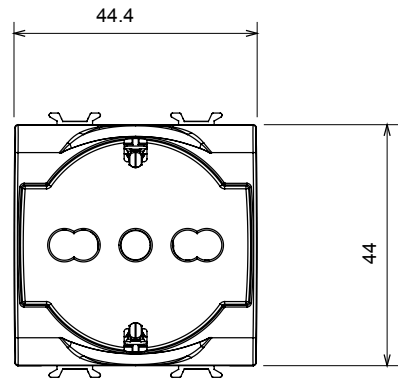

קטגוריה	שקע בעל עוצמת זרם כפולה	תיאור	עוצמת זרם כפולה 2P+E] - 16A
צבע	לבן מבריק	מתח	250 V AC
הארקה גומה	צדי ומרכזי	סטנדרט	גרמני/איטלקי
מאפיינים	עם מגני אבטחה	עבור פיני תקע	מ"מ 4 / 4.8 / 5 קוטר
מהדקי חיווט	עם בורג	שקע סוג	P40
סטנדרט	CEI 23-50 / IEC 60884-1	התנגדות ב מתח בדיקה	למשך דקה אחת 2000V ב- 50Hz
התנגדות בידוד	מגה-אום > 5	שקע הפעלה ממושכת (מס' החלפות מיקומים)	10,000V AC ב- In 250V AC cosφ=0,8
לחץ תרמי עם כדור	125 °C	בדיקת תיל לוהט	850 °C
מסוף מאחז	> 50N	יכולת הידוק מהדקים (ממ"ר) כבלים תקועים	2x4 מקס - 0.75 מיני
על מתיחת כבלים		יכולת הידוק מהדקים (ממ"ר) כבלים קשיחים	2
קוד חשמלי	0131	חומר	טכנו-פולימר

### DIMENSIONAL