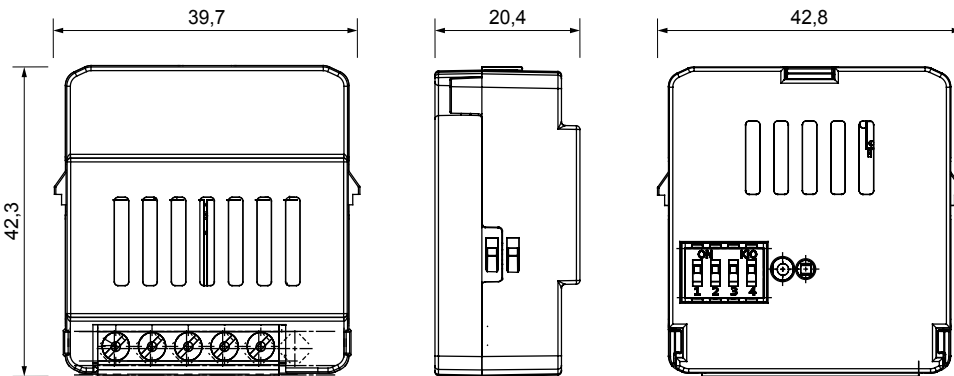

לפתרונות Home Gateway ניתן להשתמש בו עם ממערכת Zigbee אלחוטי עם פרוטוקול אביזר חכם CONNECTED SMART HOME ועם Smart Gateway לפתרונות HOME AND BUILDING PRO. מגורים אידיאלי לבתי מגורים מאובטחת ואמינה, ובה הנתונים מוצפנים וכל צומת Zigbee ומשרדים מסחריים קטנים, בבניינים חדשים ומשופצים. טכנולוגיית Smart Gateway או Home Gateway ניתן להשתמש במכשיר זה גם ללא (Mesh רשת) ברשת מוודא יכולת הגעה לכל המכשירים. ובמקרה כזה לא ניתן לפקח, (או באמצעות קובע תצורה של האינטרנט של הדברים DIP תצורה ידנית עם מפסק) Gateway באמצעות האפליקציה

קטגוריה	מפעיל עבור עומסים גנריים	פרוטוקול תקשורת	Zigbee (IEEE 802.15.4)
אספקה מתח	230V AC - 50Hz	מס' יציאה ערוצים	1
יציאה מגעים	1 NO, 10A (AC1230 - (V AC	הספק יציאה	3 dBm
יכולת התפזרות מרבית הספק (W)	2 W	230V מנורות ליבון-הלוגן	2300 W
CFL מנורות	150 W	230V מנורות לד	150 W
עומסים הנשלטים משנאים טוראידים	450 W	עומסים הנשלטים משנאים אלקטרוניים	600 W
הספק מרבי מנוע	500W	סטנדרט	2014/53/EU
IP דרגה	IP20	פועל טמפרטורה	-5 ÷ +45 °C
טמפרטורת אחסון	-25 ÷ +70 °C	(ללא עיבוי) לחות יחסית	93% מקס
x גובה מידות אורך (מ"מ)	42x40x20	קוד חשמלי	051A

DIMENSIONAL

TECHNICAL SYMBOLOGY

IP

IP20

STANDARDS/APPROVALS