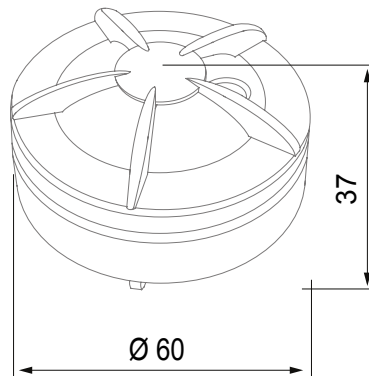

קטגוריה	צבע	H2O חיישן	לבן
חומר	פרוטוקול תקשורת	טכנו-פולימר	Zigbee (IEEE 802.15.4)
אספקה מתח	הספק סוללות אספקה	מוזן מסוללה	ניתנת להחלפה CR123
הספק יציאה	יציאת סירנה	8 dBm	85 dB/ 3 מ'
חיישן טמפרטורה	סטנדרט	0 עד 50 °C	2014/53/EU, EN 60669-2-1, ETSI EN 300 328
דרגה	פועל טמפרטורה	IP20	0 ÷ +50 °C
טמפרטורת אחסון	(ללא עיבוי) לחות יחסית	-20 ÷ +80 °C	10 ÷ 95%
מ"מ) מידות	קוד חשמלי	Ø 60x37	051A

### DIMENSIONAL