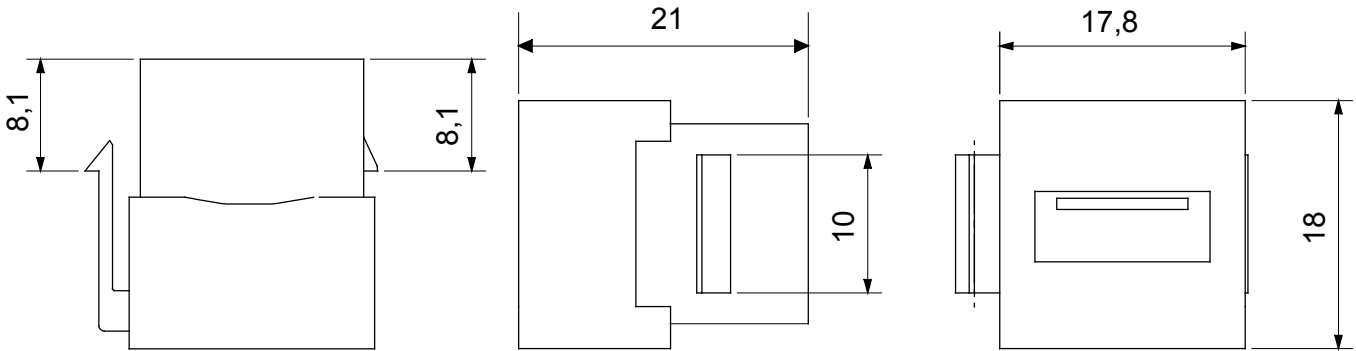

באזורי מגורים ואזורים שלישוניים LAN מערכת שלמה לחיבור וחלוקה של רשתות. קו המוצרים כולל פתרונות טיבים אופטיים, פאנלי קיר, ארונות רצפה ומוצרי חיווט נחושת. המוצרים המתאימים לסדרה האזרחית של USB ו-HFMI וחיבורי RJ45 מציע מחברי Data Center, כדי לחוות רשתות נחושת. המאפשרים התקנה קלה וגמישה, UTP ו-FTP, וכבלי פרמוטציה.

קטגוריה	שקע נתונים	תיאור	USB מחבר
סוג	נקבה - סוג/נקבה A	תאימות	Keystone שקע
חומר	טכנו-פולימר	קוד חשמלי	3722

DIMENSIONAL

STANDARDS/APPROVALS