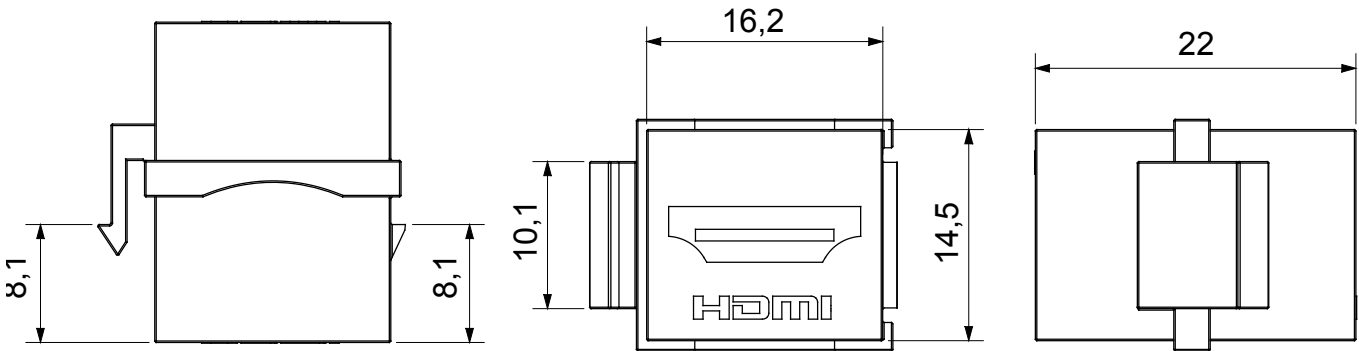

קטגוריה	תיאור	HDMI מחבר
סוג	שקע נתונים	Keystone שקע
חומר	תאימות	3722
	נקבה/נקבה	
	טכנו-פולימר	
	קוד חשמלי	

### DIMENSIONAL