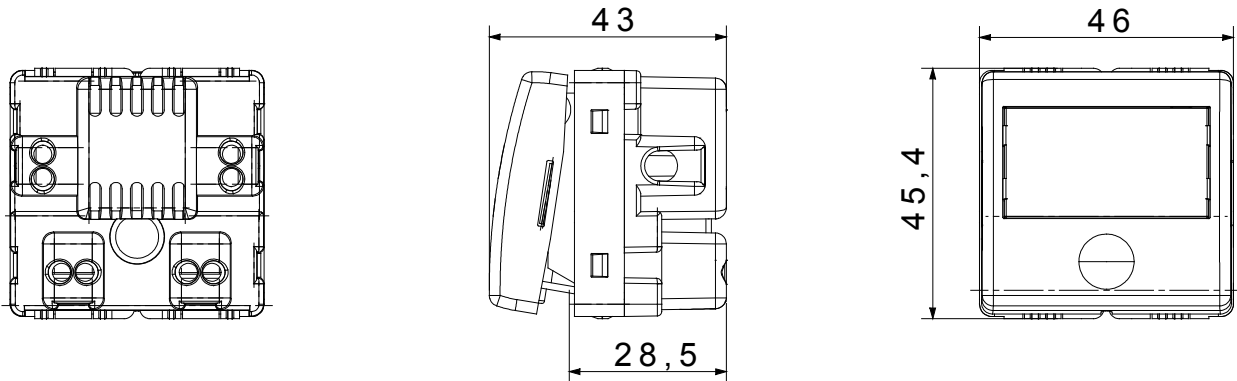

The System modular devices allow the creation of infinite combinations of devices and plates, through a complete range that covers all design, functional and installation needs. Colours and finishes: satin black, elegant and classy. The range includes control units, socket-outlets, breakers, indicators, connectors and devices for the control, safety and comfort of your home.

קטגוריה	לחצן	סוג	לוחית שם
צבע	שחור	תיאור	1P NO - 10A
מתח	250 V AC	סטנדרט	EN 60669-1
התנגדות ב מתח בדיקה	2000V ב- 50Hz	למשך דקה אחת	מגה-אוהם > 5
מהדקי חיווט	עם בורג	מפסק הפעלה ממושכת (מס' החלפות מיקומים)	40,000V AC ב- In 250V AC cosφ=0.6
מסוף מאחז על מתיחת כבלים	> 50N	יכולת הידוק מהדקים (ממ"ר) כבלים תקועים	2x4 מקס - 0.75 מ'יני
יכולת הידוק מהדקים (ממ"ר) כבלים קשיחים	2x2.5 מקס - 0.5 מ'יני	מנורה	מ"מ S6x36 מנורת בסיס כפול
לחץ תרמי עם כדור	125 °C	מנורה מתח	12-24V AC/DC
בדיקת תיל לוחט	850 °C	מנורה הספק	2 W
מס' מערכת מודולים	2	חומר	טכנו-פולימר
קוד חשמלי	0130		

DIMENSIONAL

TECHNICAL SYMBOLOGY

STANDARDS/APPROVALS