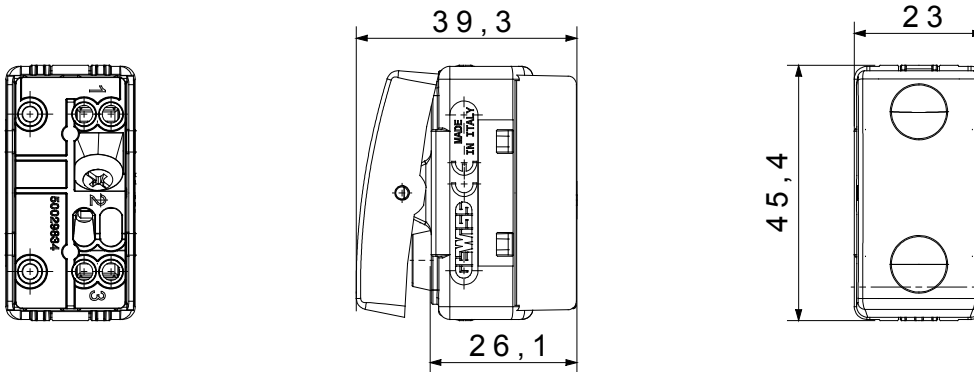

DIMENSIONAL

TECHNICAL SYMBOLOGY

STANDARDS/APPROVALS