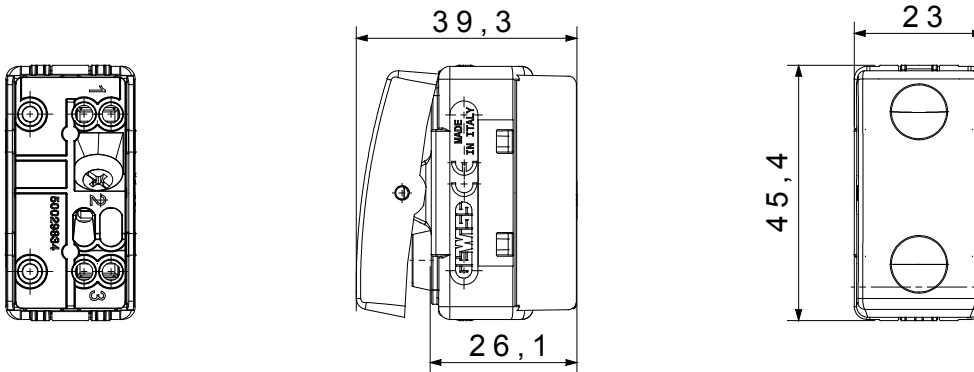

קטגוריה	מקש	לחצן	ניטרלי
סמל	צבע	מעגל	שחור
תיאור	מתח	1P NC - 10A	250 V AC
יחידות איתות	סטנדרט	-	EN 60669-1
התנגדות ב מתח בדיקה	התנגדות בידוד	למשך דקה אחת 50Hz ב- 2000V	מגה-אוהם > 5
מהדקי חיווט	מפסק הפעלה ממושכת (מס' החלפות מיקומים)	עם בורג	40,000V AC ב- In 250V AC cosφ=0.6
לחץ תרמי עם כדור	בדיקת תיל לזרם	125 °C	850 °C
מסוף מאחז על מתיחת כבלים	יכולת הידוק מהדקים (ממ"ר) כבלים תקועים	> 50N	2x4' מקס - 0.75' מינ
יכולת הידוק מהדקים (ממ"ר) כבלים קשיחים	מס' מערכת מודולים	2x2.5' מקס - 0.5' מינ	1
חומר	קוד חשמלי	טכנו-פולימר	0130

### DIMENSIONAL